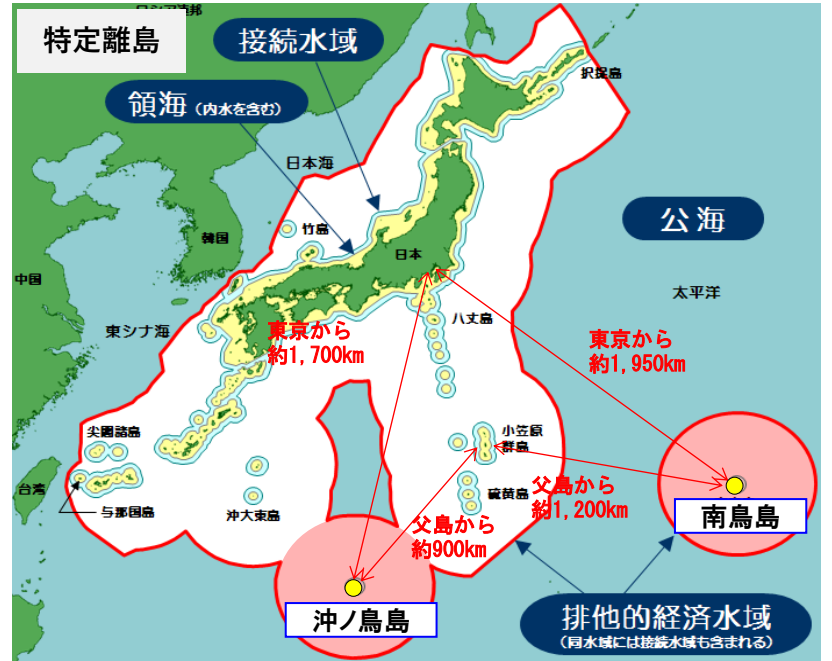

港湾空港事業概要

港湾空港部では、港湾、海岸及び空港に関する直轄事業の推進、海洋環境事業、遠隔離島の整備事業等を行っています。また、地方公共団体が行う港湾等の計画、整備に対する支援等を行っています。

関東地方整備局管内の港湾及び空港

港湾		国際戦略港湾	3港
		国際拠点港湾	1港
		重要港湾	4港
		開発保全航路	1航路
空港		拠点空港（国管理空港）	1空港
		共用空港	1空港

関東地方整備局管内の港湾空港関係事務所

※事務所名をクリックするとその事務所の事業概要を表示します。