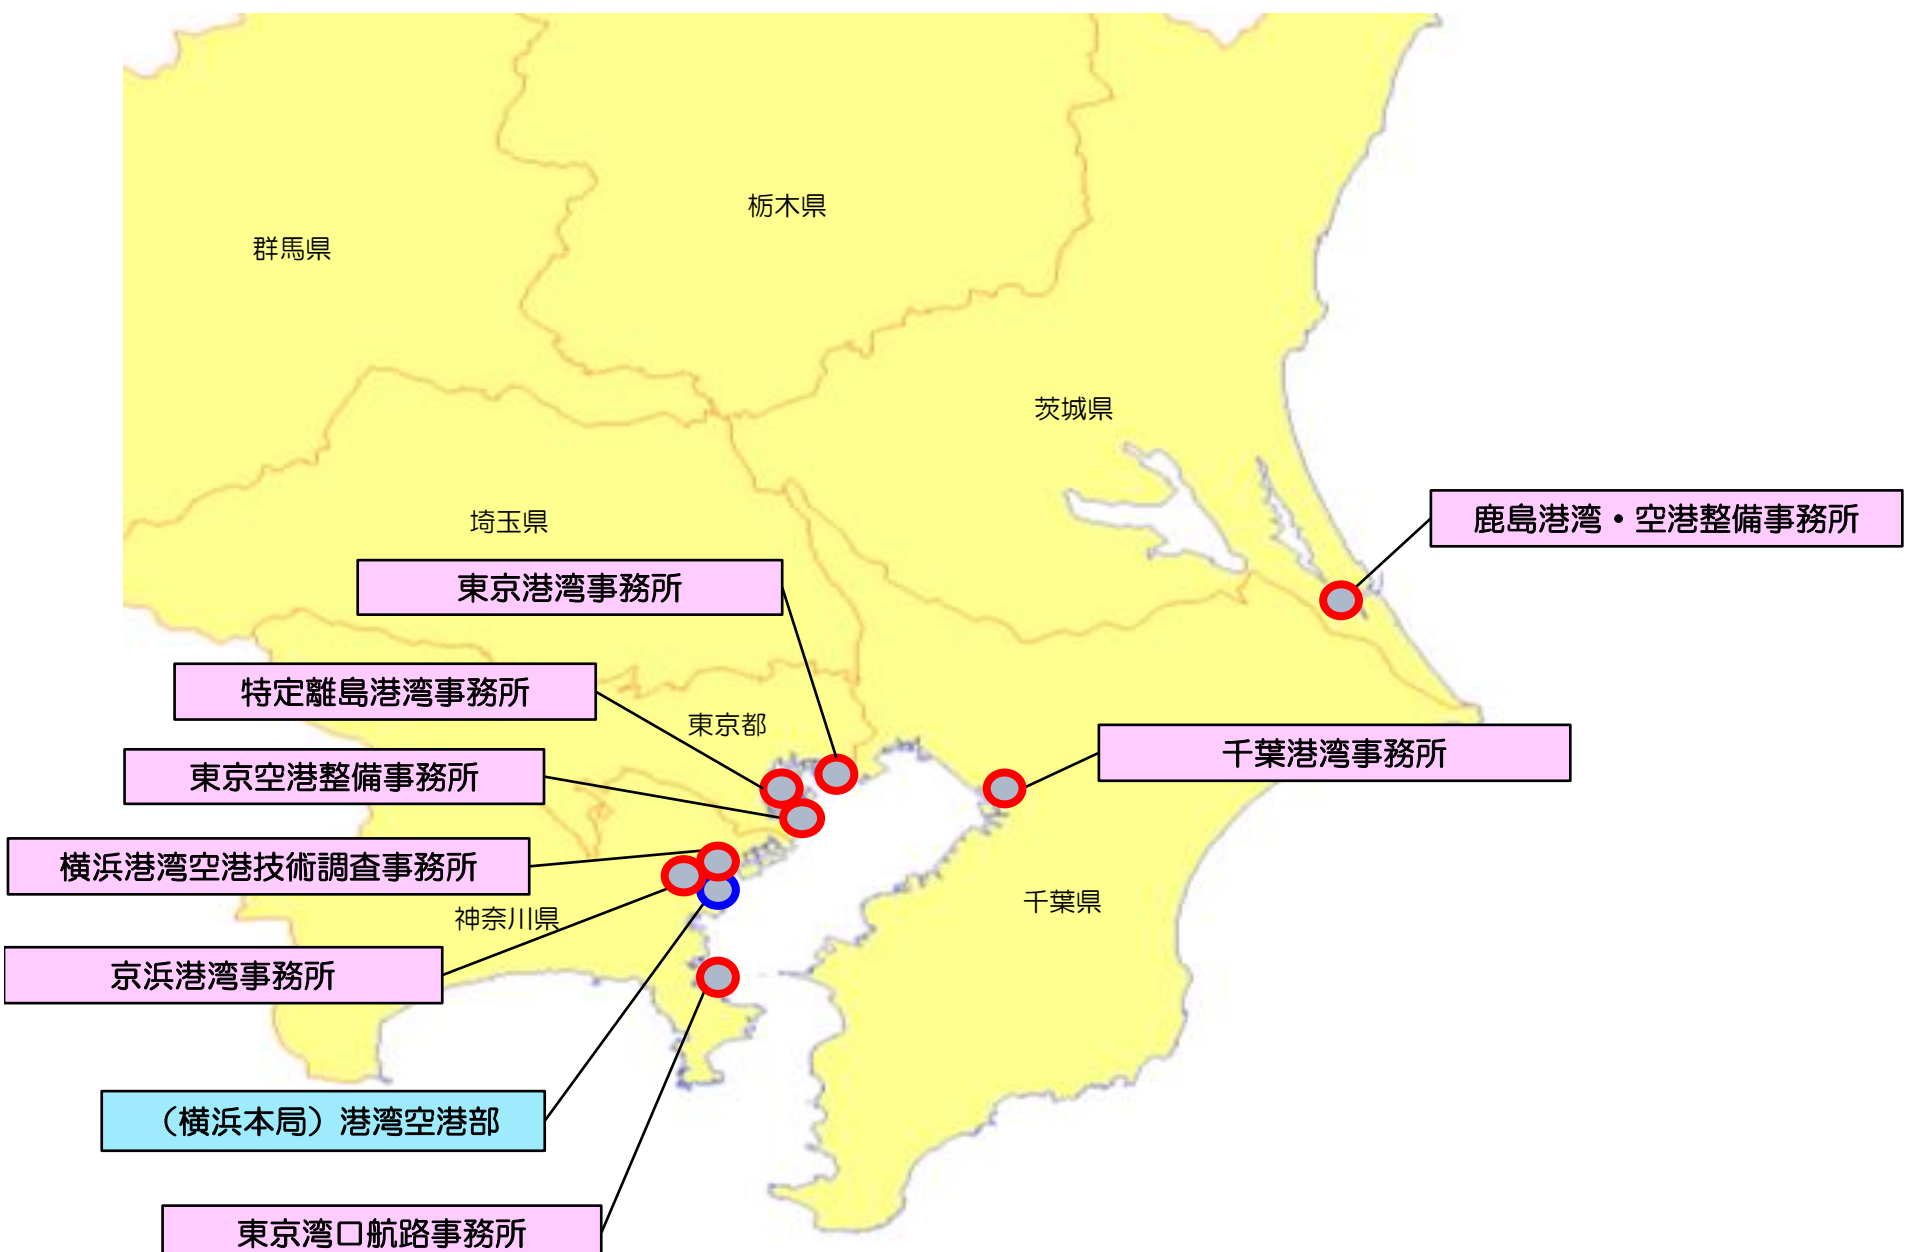

港湾空港事業概要

港湾空港部では、港湾、海岸及び空港に関する直轄事業の推進、海洋環境事業、遠隔離島の整備事業等を行っています。また、地方公共団体が行う港湾等の計画、整備に対する支援等を行っています。

関東地方整備局管内の港湾及び空港

港湾		国際戦略港湾	3港
		国際拠点港湾	1港
		重要港湾	4港
		開発保全航路	1航路
空港		拠点空港（国管理空港）	1空港
		共用空港	1空港

関東地方整備局管内の港湾空港関係事務所

※事務所名をクリックするとその事務所の事業概要を表示します。