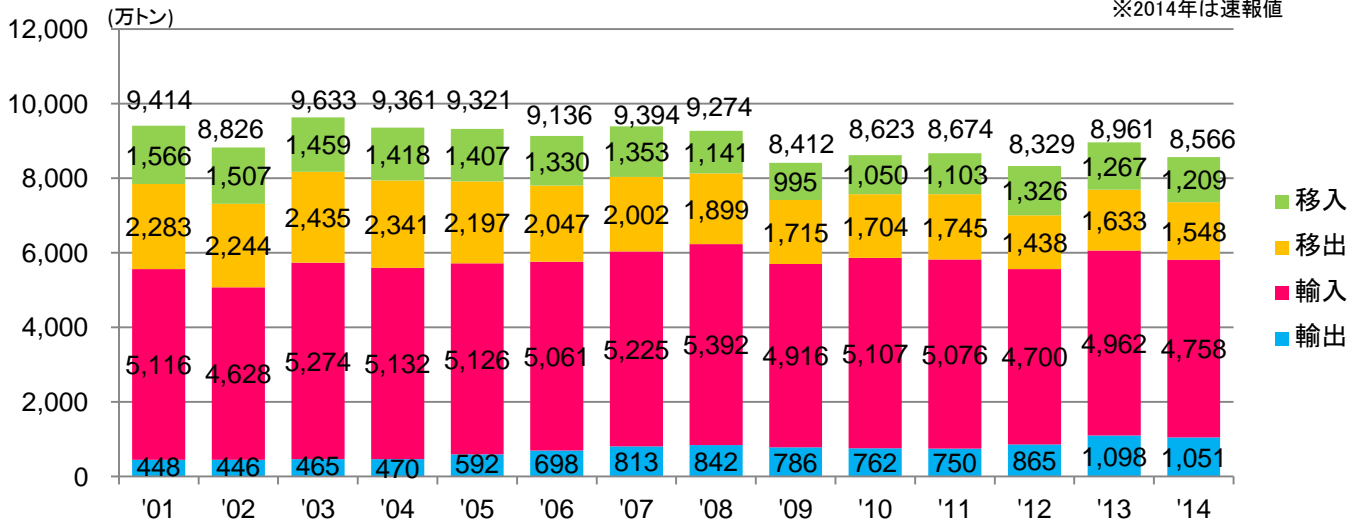

京浜港の取扱貨物量の推移

輸出入・移出入別 港湾取扱貨物量の推移

※端数処理のため、内訳の和は必ずしも合計とはならない

東京港

(出典：東京港港勢)
※2014年は速報値

川崎港

(出典：川崎港統計年報)
※2014年は速報値

横浜港

(出典：横浜港統計年報)
※2014年は速報値