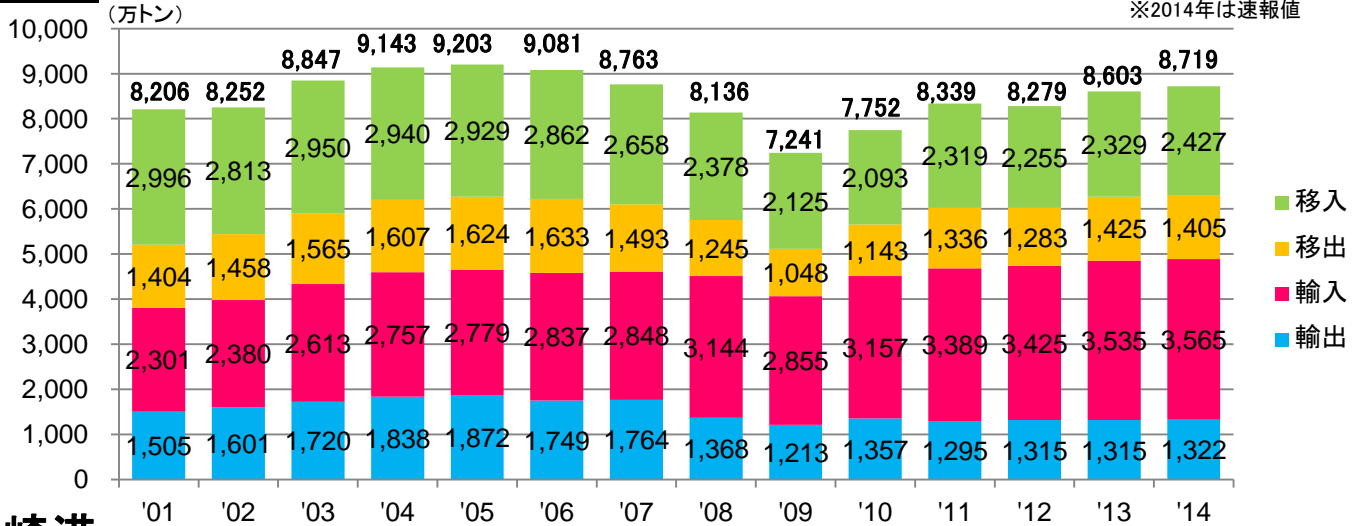

京浜港の取扱貨物量の推移

輸出入・移出入別 港湾取扱貨物量の推移

※端数処理のため、内訳の和は必ずしも合計とはならない

東京港

(出典：東京港港勢)
※2014年は速報値

川崎港

(出典：川崎港統計年報)
※2014年は速報値

横浜港

(出典：横浜港統計年報)
※2014年は速報値