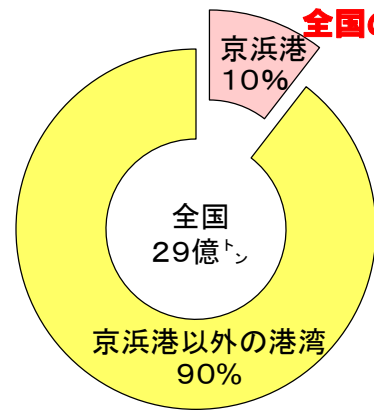

【港湾貨物取扱量】

京浜港 2.9億トン