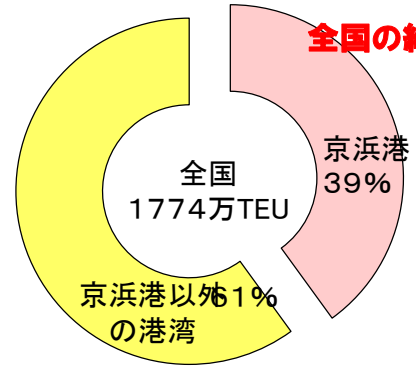

【外貿コンテナ取扱量】

京浜港 697万TEU

出典: 2013年港湾統計(年報)

出典: 2013年港湾統計(年報)