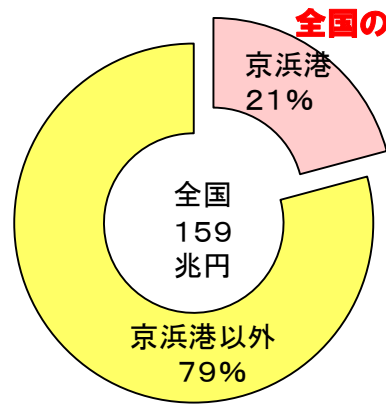

京浜港の概要

・京浜港(東京港・川崎港・横浜港)の全景

・京浜港の港勢

【貿易額(輸出入合計)】

京浜港 33.8兆円

【貿易額(京浜港内)】

東京港 17.14兆円 川崎港 4.92兆円
横浜港 11.73兆円

出典: 2014年 横浜税関貿易概況(年分)