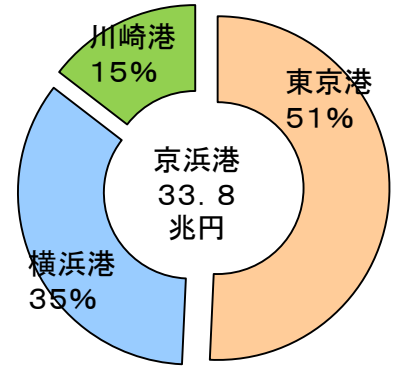

京浜港の概要

・京浜港(東京港・川崎港・横浜港)の全景

・京浜港の港勢

【貿易額(輸出入合計)】

京浜港 33.8兆円

【貿易額(京浜港内)】

東京港 17.14兆円 川崎港 4.92兆円
横浜港 11.73兆円

出典: 2014年 横浜税関貿易概況(年分)