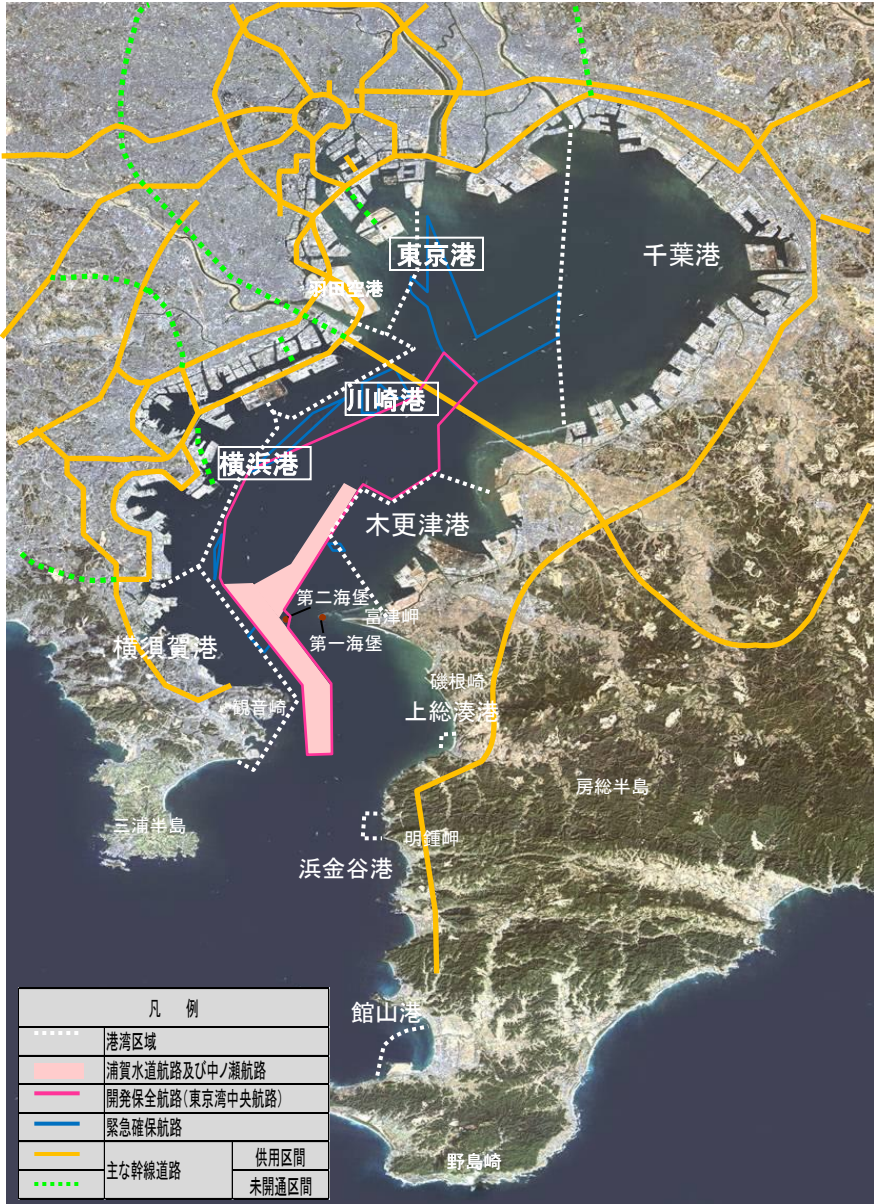

京浜港の概要

・京浜港(東京港・川崎港・横浜港)の全景

・京浜港の港勢

【貿易額(輸出入合計)】

京浜港 33.8兆円

【貿易額(京浜港内)】

東京港 17.14兆円 川崎港 4.92兆円
横浜港 11.73兆円

出典: 2014年 横浜税関貿易概況(年分)

【港湾貨物取扱量】

京浜港 2.9億トン

【外貿コンテナ取扱量】

京浜港 697万TEU

出典: 2013年港湾統計(年報)

出典: 2013年港湾統計(年報)