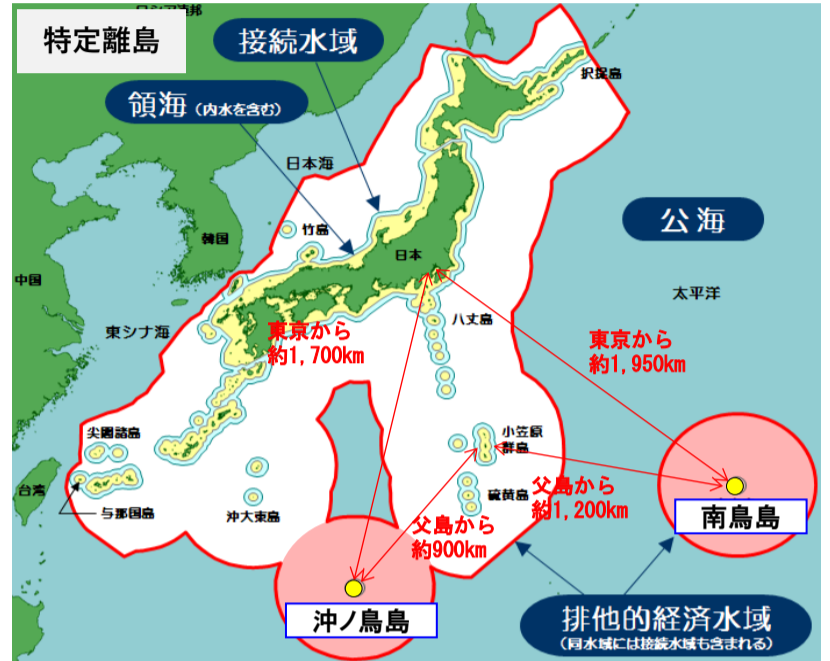

港湾空港事業概要

港湾空港部では、港湾、海岸及び空港に関する直轄事業の推進、海洋環境事業、遠隔離島の整備事業等を行っています。また、地方公共団体が行う港湾等の計画、整備に対する支援等を行っています。

関東地方整備局管内の港湾及び空港

港湾		国際戦略港湾	3港
		国際拠点港湾	1港
		重要港湾	4港
		開発保全航路	1航路
空港		拠点空港（国管理空港）	1空港
		共用空港	1空港

関東地方整備局管内の港湾空港関係事務所

※事務所名をクリックするとその事務所の事業概要を表示します。