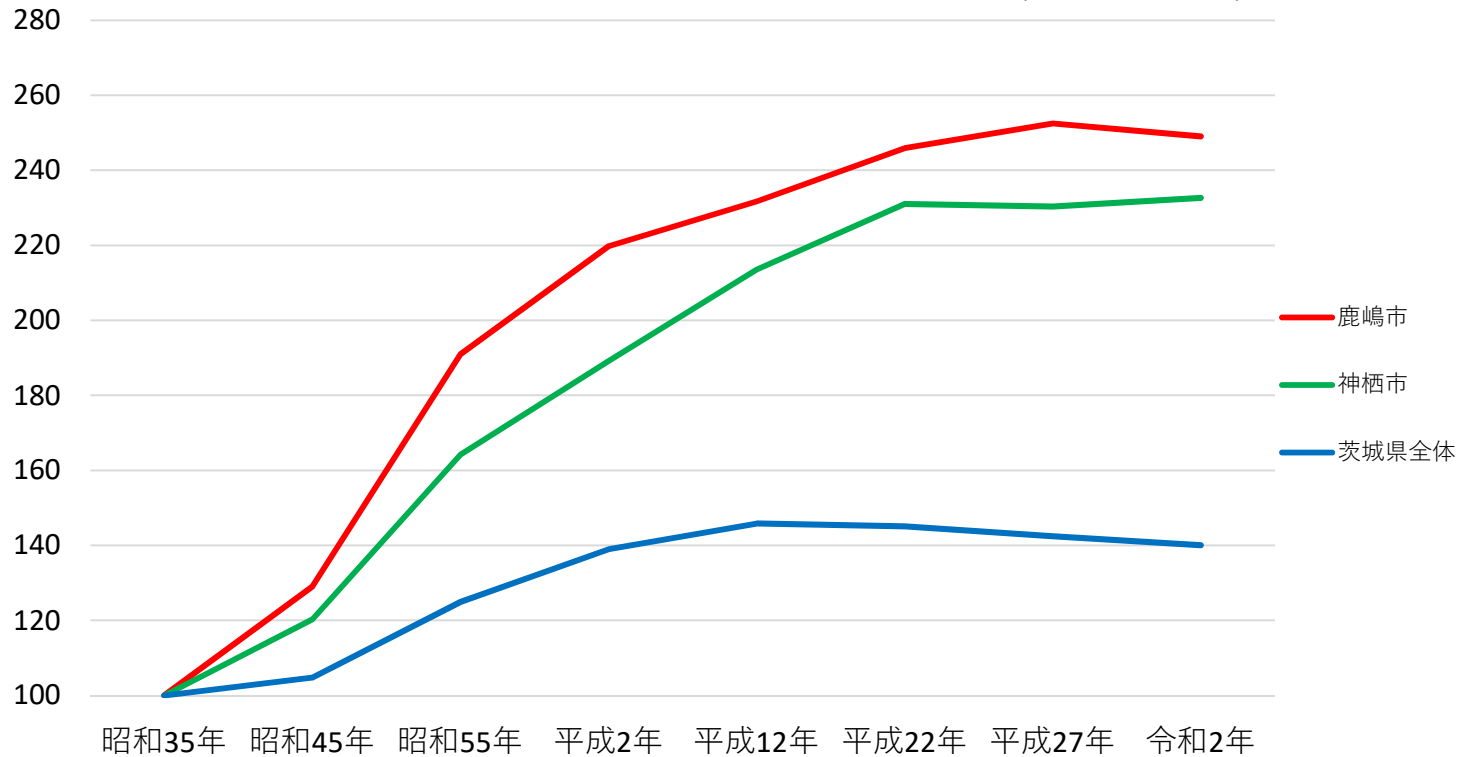

鹿島港整備着手後の人口指数の推移 (昭和35年 = 100)

	昭和35年	昭和45年	昭和55年	平成2年	平成12年	平成22年	平成27年	令和2年
鹿嶋市	26,881	34,700	51,355	59,092	62,287	66,093	67,879	66,950
神栖市	41,028	49,360	67,364	77,596	87,626	94,795	94,522	95,454
茨城県全体	2,047,024	2,143,551	2,558,007	2,845,382	2,985,676	2,969,770	2,916,976	2,867,009

単位：人

総務省 国勢調査より