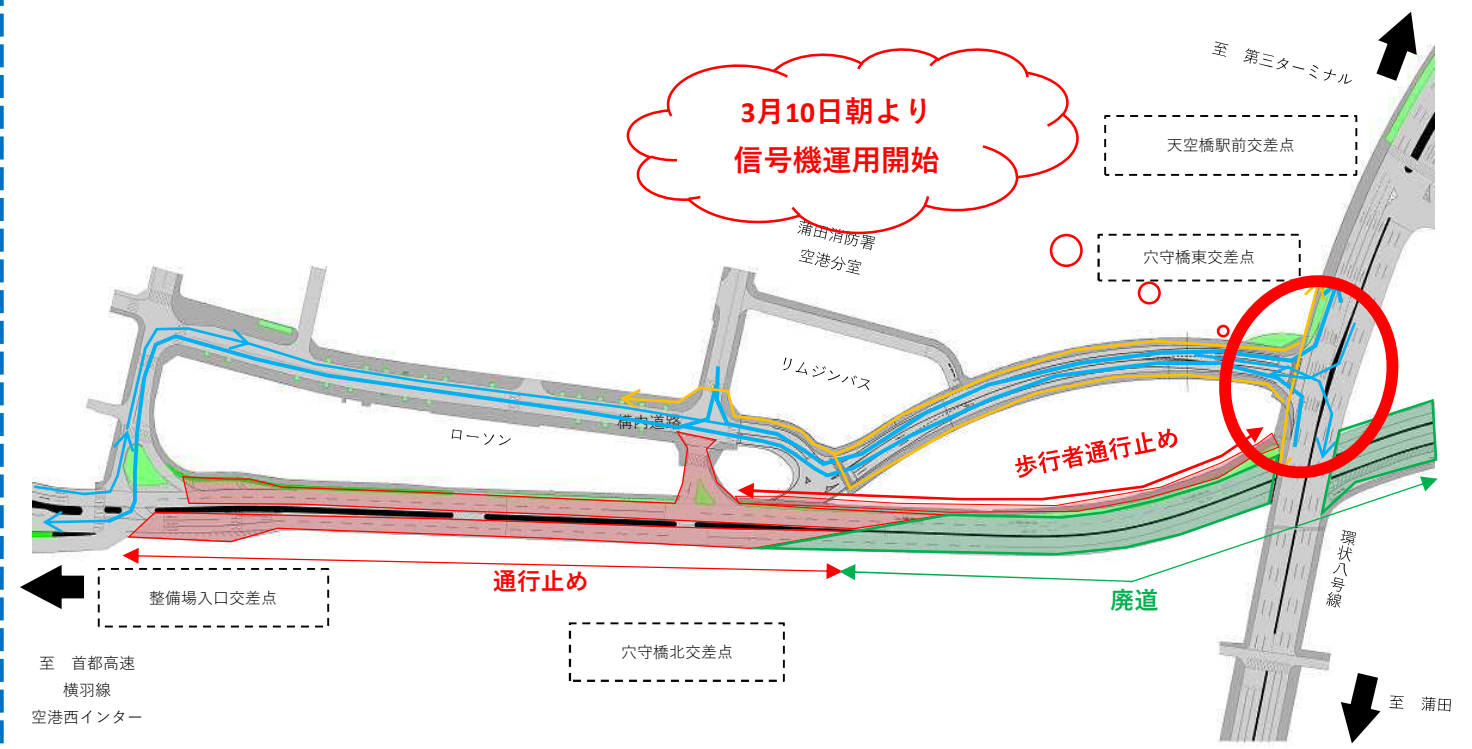

羽田空港 構内道路 交通規制のお知らせ(3月分)

車両及び歩行者迂回のお知らせ

日頃より公共工事へのご協力ありがとうございます。

現在工事中の羽田空港構内道路について、3月分の交通規制をお知らせ致します。

ご不便をおかけ致しますが、ご理解ご協力のほどよろしくお願いいたします。

(天候や作業内容により時間等の変更、または規制が無い日がございます。)

対象区間:整備場入口交差点～天空橋駅前交差点付近 間

規制日時: ①3月 1日(火)～3月 9日(水) ※土曜日、日曜日は除く

②3月10日(木)～3月31日(木) ※土曜日、日曜日は除く

規制時間:①通行止め及び対面通行は終日

②通行止めは終日

(当日の交通状況等により規制時間が前後する場合があります。)

規制状況図①通行止め及び対面通行は終日

規制状況図②通行止めは終日

羽田空港の環状八号線及び構内道路周辺では引き続き道路改良工事を実施しております。
車線規制等についてご理解、ご協力をよろしくお願いいたします。