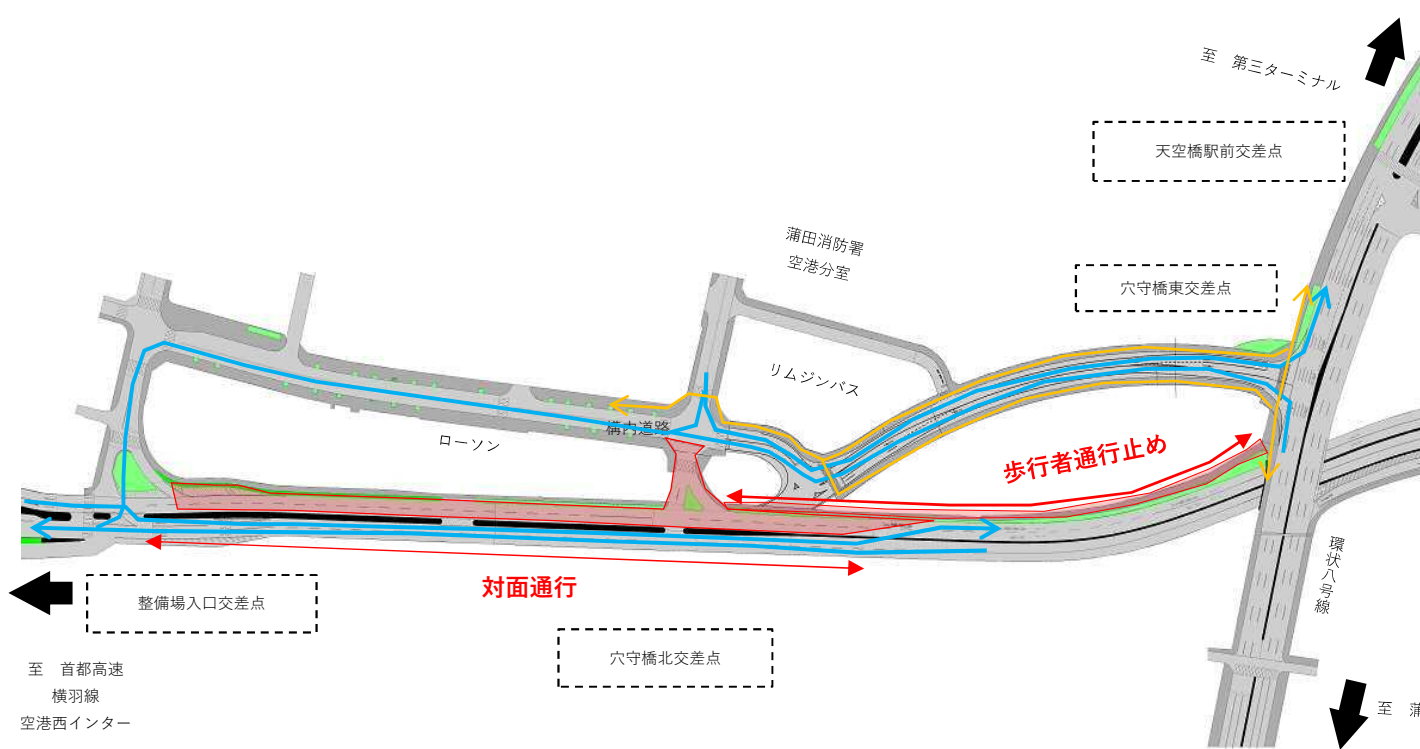

羽田空港 構内道路 交通規制のお知らせ(3月分)

車両及び歩行者迂回のお知らせ

日頃より公共工事へのご協力ありがとうございます。

現在工事中の羽田空港構内道路について、3月分の交通規制をお知らせ致します。

ご不便をおかけ致しますが、ご理解ご協力のほどよろしくお願いいたします。

(天候や作業内容により時間等の変更、または規制が無い日がございます。)

対象区間:整備場入口交差点～天空橋駅前交差点付近 間

規制日時: ①3月 1日(火)～3月 9日(水) ※土曜日、日曜日は除く

②3月10日(木)～3月31日(木) ※土曜日、日曜日は除く

規制時間:①通行止め及び対面通行は終日

②通行止めは終日

(当日の交通状況等により規制時間が前後する場合があります。)

規制状況図①通行止め及び対面通行は終日

規制状況図②通行止めは終日

羽田空港の環状八号線及び構内道路周辺では引き続き道路改良工事を実施しております。
車線規制等についてご理解、ご協力をよろしくお願いいたします。