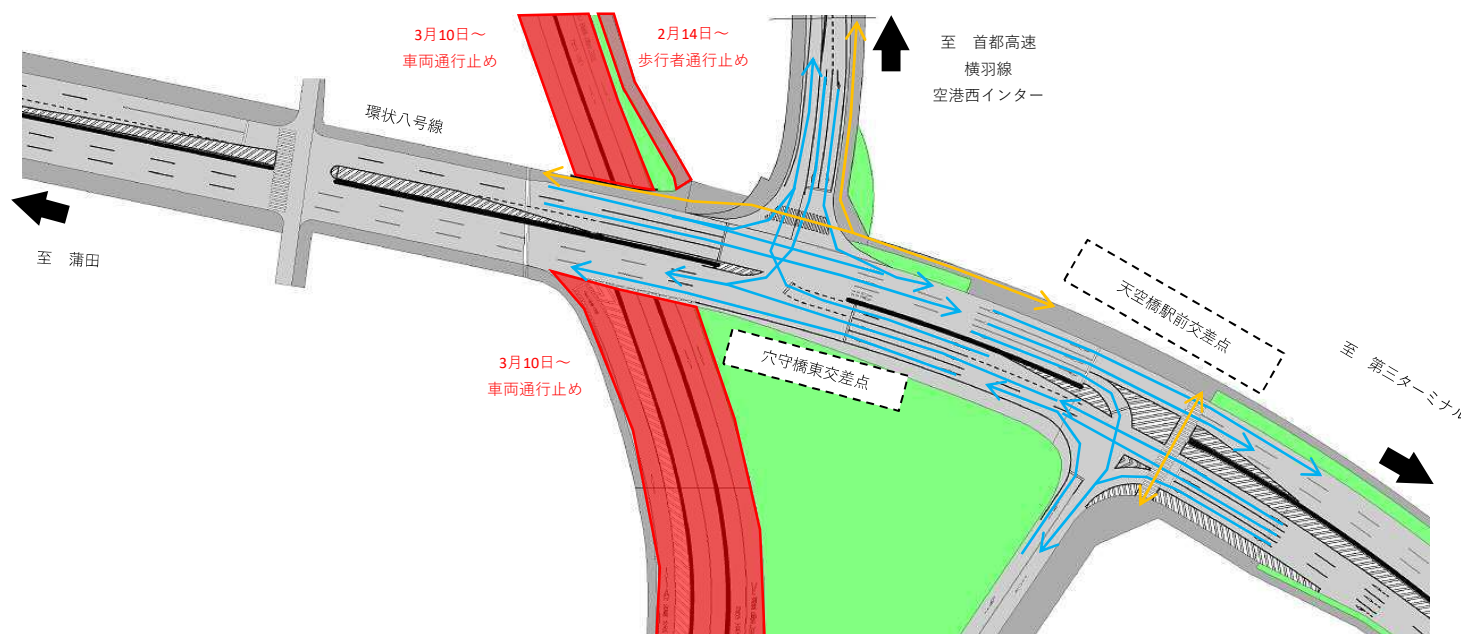

羽田空港 環状八号線 交通規制のお知らせ【3月分①】

車線減少規制へのご協力をお願い

日頃より公共工事へのご協力ありがとうございます。

現在工事中の羽田空港環状八号線について、3月分の交通規制をお知らせ致します。

ご不便をおかけ致しますが、ご理解ご協力のほどよろしくお願ひいたします。

(天候や作業内容により時間等の変更、または規制が無い日がございます。)

対象区間:穴守橋東交差点～天空橋駅前交差点付近(環状八号線上) 間

規制日時:3月1日(火)～3月10日(木) ※土曜日、日曜日は除く

規制内容:車線減少規制

規制時間:①終日 ②21:00～6:00

(当日の交通状況等により規制時間が前後する場合があります。)

規制状況図① 終日規制

規制状況図② 夜間規制(21:00～6:00)

羽田空港の環状八号線及び構内道路周辺では引き続き道路改良工事を実施しております。
車線規制等についてご理解、ご協力をよろしくお願いいたします。

羽田空港 環状八号線 交通規制のお知らせ【3月分②】

車線減少規制へのご協力をお願い

日頃より公共工事へのご協力ありがとうございます。

現在工事中の羽田空港環状八号線について、3月分の交通規制をお知らせ致します。

ご不便をおかけ致しますが、ご理解ご協力のほどよろしくお願いいたします。

(天候や作業内容により時間等の変更、または規制が無い日がございます。)

対象区間:穴守橋東交差点～天空橋駅前交差点付近(環状八号線上) 間

規制日時:3月10日(木)～3月31日(木) ※土曜日、日曜日は除く

規制内容:車線減少規制(施工実施時)

規制時間:①昼間規制なし ②21:00～6:00

(当日の交通状況等により規制時間が前後する場合があります。)

規制状況図① 昼間規制なし

規制状況図② 夜間規制(21:00～6:00)

羽田空港の環状八号線及び構内道路周辺では引き続き道路改良工事を実施しております。
車線規制等についてご理解、ご協力をよろしくお願いいたします。