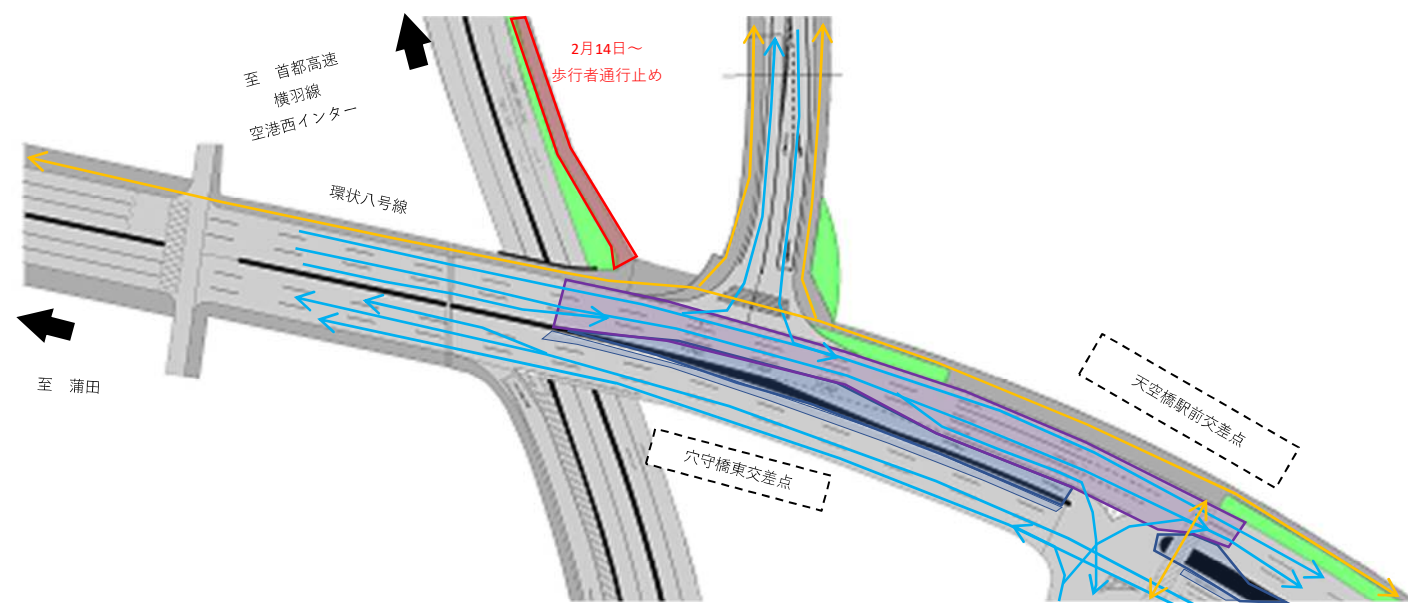

羽田空港 環状八号線 交通規制のお知らせ【3月分①】

車線減少規制へのご協力をお願い

日頃より公共工事へのご協力ありがとうございます。

現在工事中の羽田空港環状八号線について、3月分の交通規制をお知らせ致します。

ご不便をおかけ致しますが、ご理解ご協力のほどよろしくお願ひいたします。

(天候や作業内容により時間等の変更、または規制が無い日がございます。)

対象区間:穴守橋東交差点～天空橋駅前交差点付近(環状八号線上) 間

規制日時:3月1日(火)～3月10日(木) ※土曜日、日曜日は除く

規制内容:車線減少規制

規制時間:①終日 ②21:00～6:00

(当日の交通状況等により規制時間が前後する場合があります。)

規制状況図① 終日規制

規制状況図② 夜間規制(21:00～6:00)

羽田空港の環状八号線及び構内道路周辺では引き続き道路改良工事を実施しております。
車線規制等についてご理解、ご協力をよろしくお願いいたします。

羽田空港 環状八号線 交通規制のお知らせ【3月分②】

車線減少規制へのご協力をお願い

日頃より公共工事へのご協力ありがとうございます。

現在工事中の羽田空港環状八号線について、3月分の交通規制をお知らせ致します。

ご不便をおかけ致しますが、ご理解ご協力のほどよろしくお願いいたします。

(天候や作業内容により時間等の変更、または規制が無い日がございます。)

対象区間:穴守橋東交差点～天空橋駅前交差点付近(環状八号線上) 間

規制日時:3月10日(木)～3月31日(木) ※土曜日、日曜日は除く

規制内容:車線減少規制(施工実施時)

規制時間:①昼間規制なし ②21:00～6:00

(当日の交通状況等により規制時間が前後する場合があります。)

規制状況図① 昼間規制なし

規制状況図② 夜間規制(21:00～6:00)

羽田空港の環状八号線及び構内道路周辺では引き続き道路改良工事を実施しております。
車線規制等についてご理解、ご協力をよろしくお願いいたします。