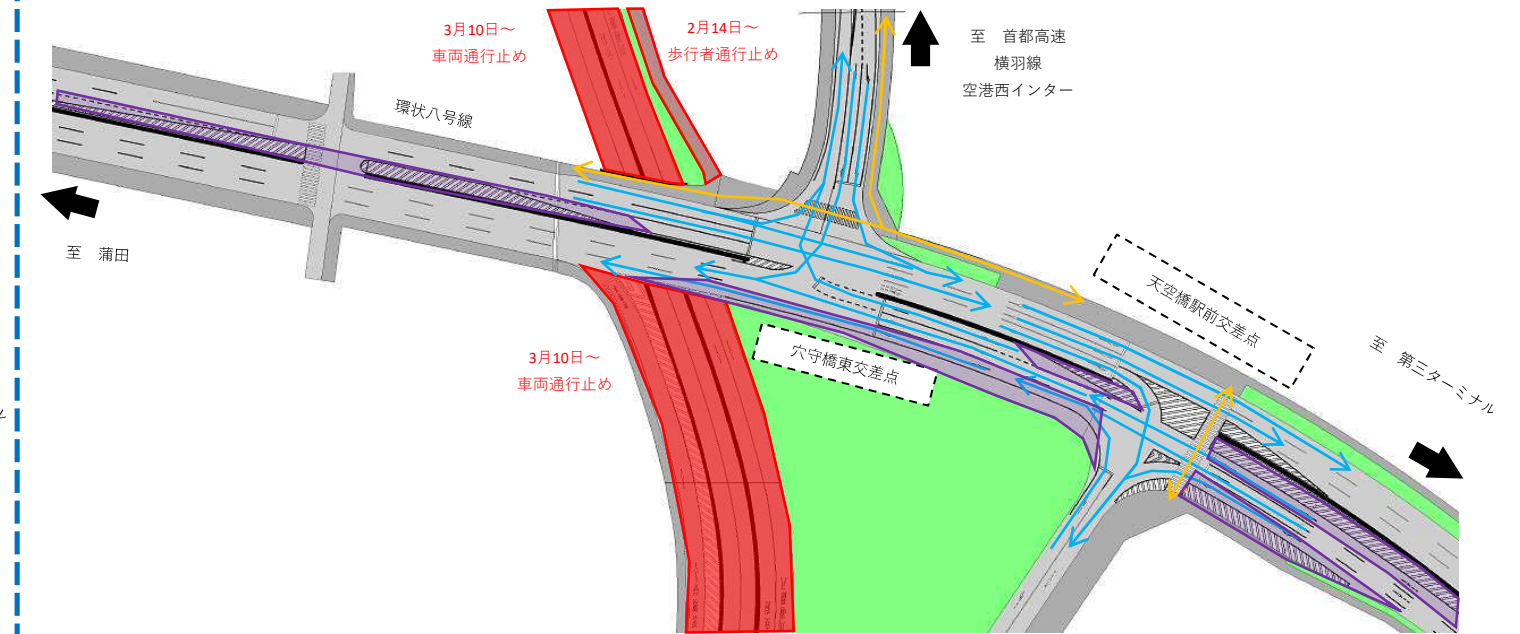

羽田空港 環状八号線 交通規制のお知らせ【3月分①】

車線減少規制へのご協力をお願い

日頃より公共工事へのご協力ありがとうございます。

現在工事中の羽田空港環状八号線について、3月分の交通規制をお知らせ致します。

ご不便をおかけ致しますが、ご理解ご協力のほどよろしくお願ひいたします。

(天候や作業内容により時間等の変更、または規制が無い日がございます。)

対象区間:穴守橋東交差点～天空橋駅前交差点付近(環状八号線上) 間

規制日時:3月1日(火)～3月10日(木) ※土曜日、日曜日は除く

規制内容:車線減少規制

規制時間:①終日 ②21:00～6:00

(当日の交通状況等により規制時間が前後する場合があります。)

規制状況図① 終日規制

規制状況図② 夜間規制(21:00～6:00)

羽田空港の環状八号線及び構内道路周辺では引き続き道路改良工事を実施しております。
車線規制等についてご理解、ご協力をよろしくお願いいたします。

羽田空港 環状八号線 交通規制のお知らせ【3月分②】

車線減少規制へのご協力をお願い

日頃より公共工事へのご協力ありがとうございます。

現在工事中の羽田空港環状八号線について、3月分の交通規制をお知らせ致します。

ご不便をおかけ致しますが、ご理解ご協力のほどよろしくお願いいたします。

(天候や作業内容により時間等の変更、または規制が無い日がございます。)

対象区間:穴守橋東交差点～天空橋駅前交差点付近(環状八号線上) 間

規制日時:3月10日(木)～3月31日(木) ※土曜日、日曜日は除く

規制内容:車線減少規制(施工実施時)

規制時間:①昼間規制なし ②21:00～6:00

(当日の交通状況等により規制時間が前後する場合があります。)

規制状況図① 昼間規制なし

規制状況図② 夜間規制(21:00～6:00)

羽田空港の環状八号線及び構内道路周辺では引き続き道路改良工事を実施しております。
車線規制等についてご理解、ご協力をよろしくお願いいたします。