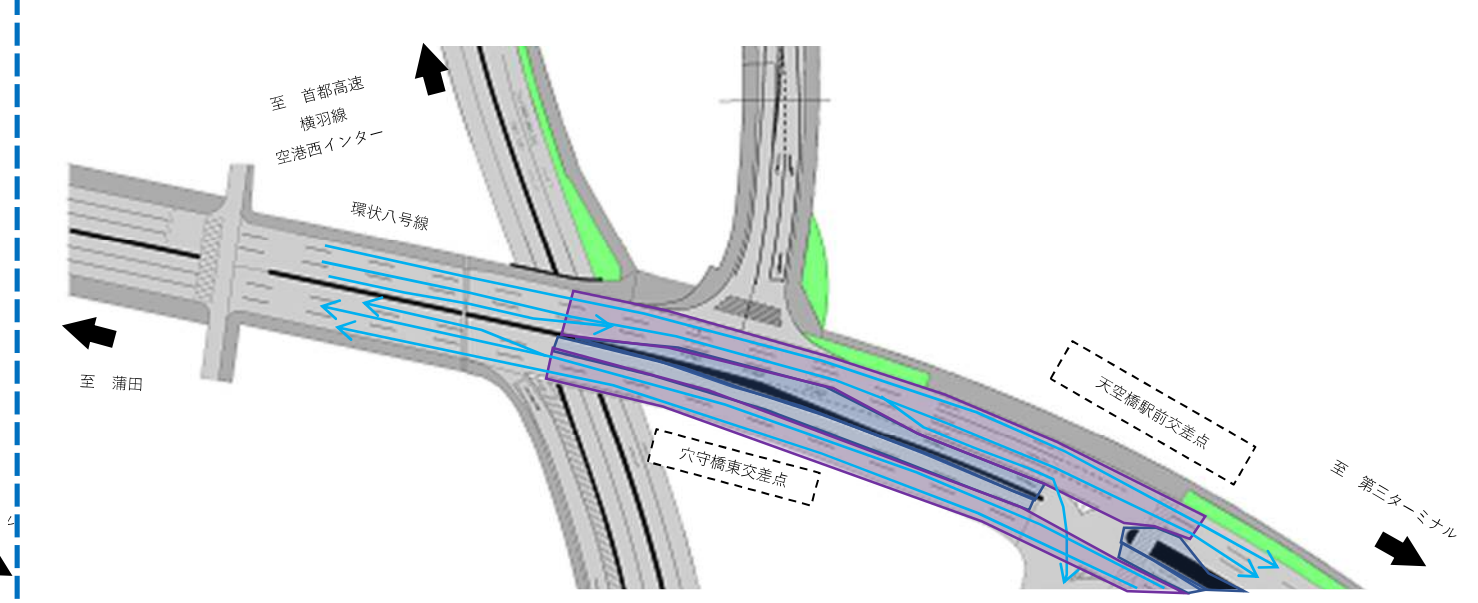

羽田空港 環状八号線 交通規制のお知らせ【3月分①】

車線減少規制へのご協力をお願い

日頃より公共工事へのご協力ありがとうございます。

現在工事中の羽田空港環状八号線について、3月分の交通規制をお知らせ致します。

ご不便をおかけ致しますが、ご理解ご協力のほどよろしくお願ひいたします。

(天候や作業内容により時間等の変更、または規制が無い日がございます。)

対象区間:穴守橋東交差点～天空橋駅前交差点付近(環状八号線上) 間

規制日時:3月1日(火)～3月10日(木) ※土曜日、日曜日は除く

規制内容:車線減少規制

規制時間:①終日 ②21:00～6:00

(当日の交通状況等により規制時間が前後する場合があります。)

規制状況図① 終日規制

規制状況図② 夜間規制(21:00～6:00)

羽田空港の環状八号線及び構内道路周辺では引き続き道路改良工事を実施しております。
車線規制等についてご理解、ご協力をよろしくお願いいたします。

羽田空港 環状八号線 交通規制のお知らせ【3月分②】

車線減少規制へのご協力をお願い

日頃より公共工事へのご協力ありがとうございます。

現在工事中の羽田空港環状八号線について、3月分の交通規制をお知らせ致します。

ご不便をおかけ致しますが、ご理解ご協力のほどよろしくお願いいたします。

(天候や作業内容により時間等の変更、または規制が無い日がございます。)

対象区間:穴守橋東交差点～天空橋駅前交差点付近(環状八号線上) 間

規制日時:3月10日(木)～3月31日(木) ※土曜日、日曜日は除く