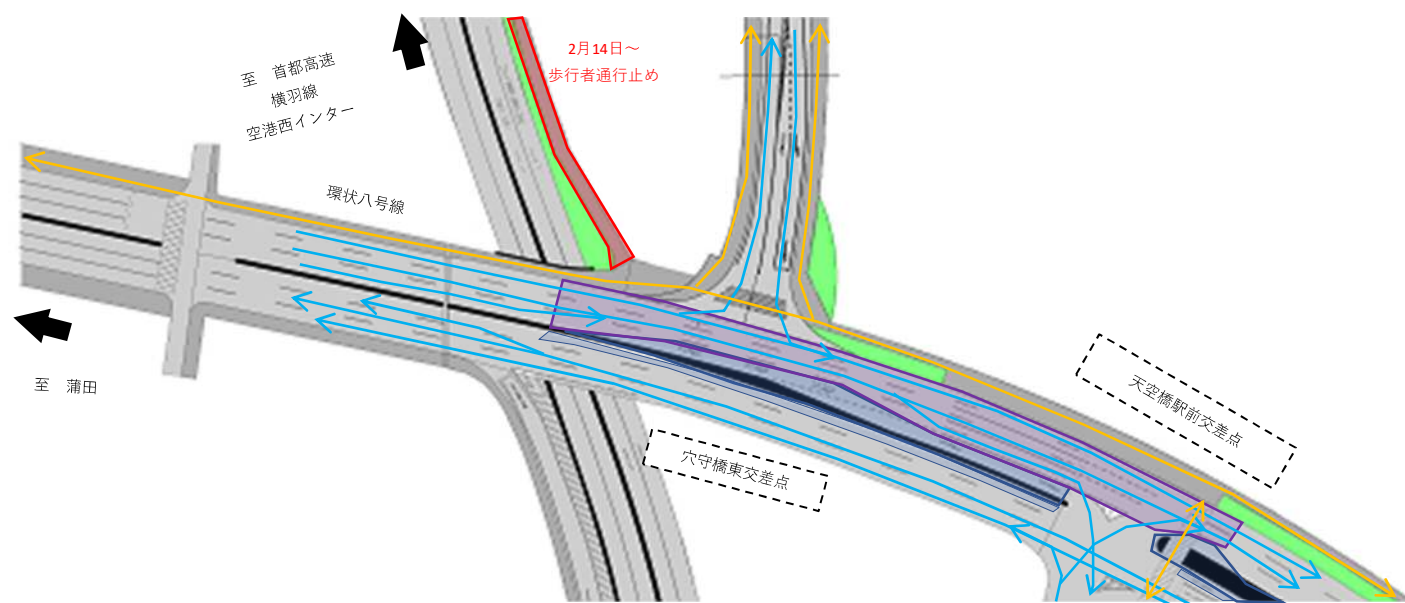

羽田空港 環状八号線 交通規制のお知らせ【2月分】

車線減少規制へのご協力のお願い

日頃より公共工事へのご協力ありがとうございます。

現在工事中の羽田空港環状八号線について、2月分の交通規制をお知らせ致します。

ご不便をおかけ致しますが、ご理解ご協力のほどよろしくお願いたします。

(天候や作業内容により時間等の変更、または規制が無い日がございます。)

対象区間 穴守橋東交差点～天空橋駅前交差点付近(環状八号線上) 間

規制日時 2月1日(水)～2月28日(月) ※土曜日、日曜日は除く

規制内容 車線減少規制

規制時間 ①終日 ②21:00～6:00

(当日の交通状況等により規制時間が前後する場合があります。)

規制状況図① 終日規制

規制状況図② 夜間規制(21:00～6:00)

羽田空港の環状八号線及び構内道路周辺では引き続き道路改良工事を実施しております。
車線規制等についてご理解、ご協力をよろしくお願いいたします。