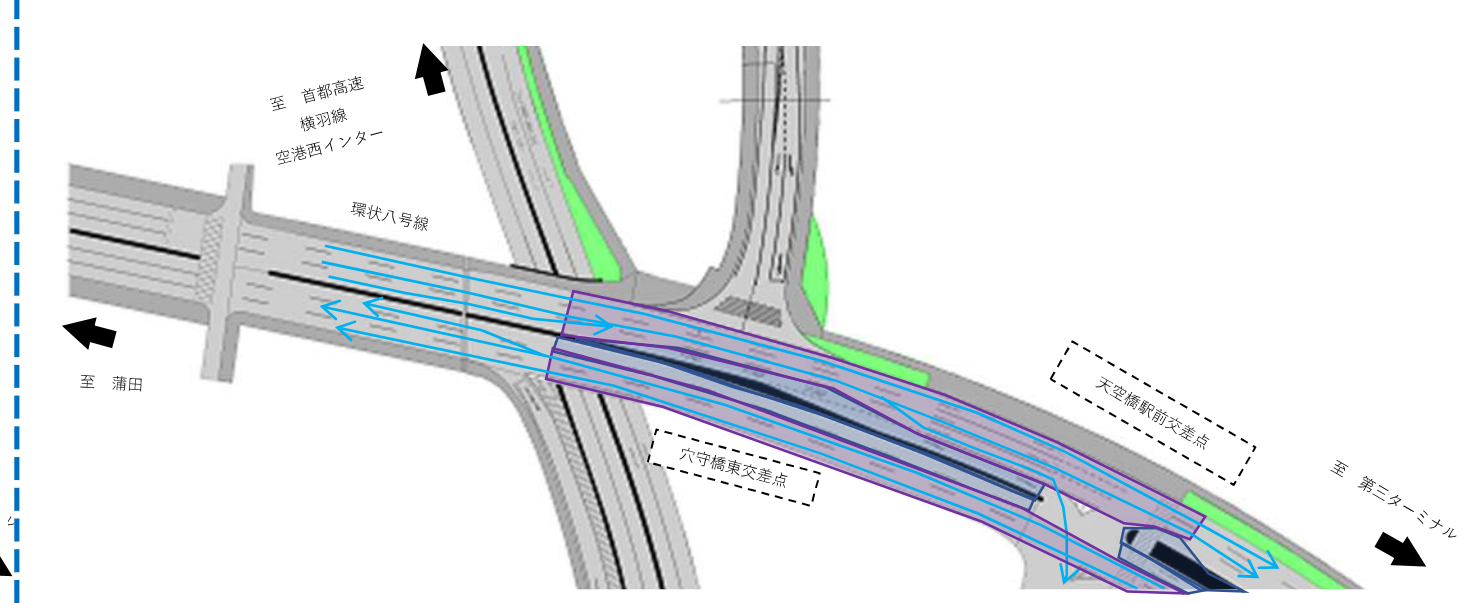

羽田空港 環状八号線 交通規制のお知らせ【2月分】

車線減少規制へのご協力のお願い

日頃より公共工事へのご協力ありがとうございます。

現在工事中の羽田空港環状八号線について、2月分の交通規制をお知らせ致します。

ご不便をおかけ致しますが、ご理解ご協力のほどよろしくお願いたします。

(天候や作業内容により時間等の変更、または規制が無い日がございます。)

対象区間 穴守橋東交差点～天空橋駅前交差点付近(環状八号線上) 間

規制日時 2月1日(水)～2月28日(月) ※土曜日、日曜日は除く

規制内容 車線減少規制

規制時間 ①終日 ②21:00～6:00

(当日の交通状況等により規制時間が前後する場合があります。)

規制状況図① 終日規制

規制状況図② 夜間規制(21:00～6:00)

羽田空港の環状八号線及び構内道路周辺では引き続き道路改良工事を実施しております。
車線規制等についてご理解、ご協力をよろしくお願いいたします。