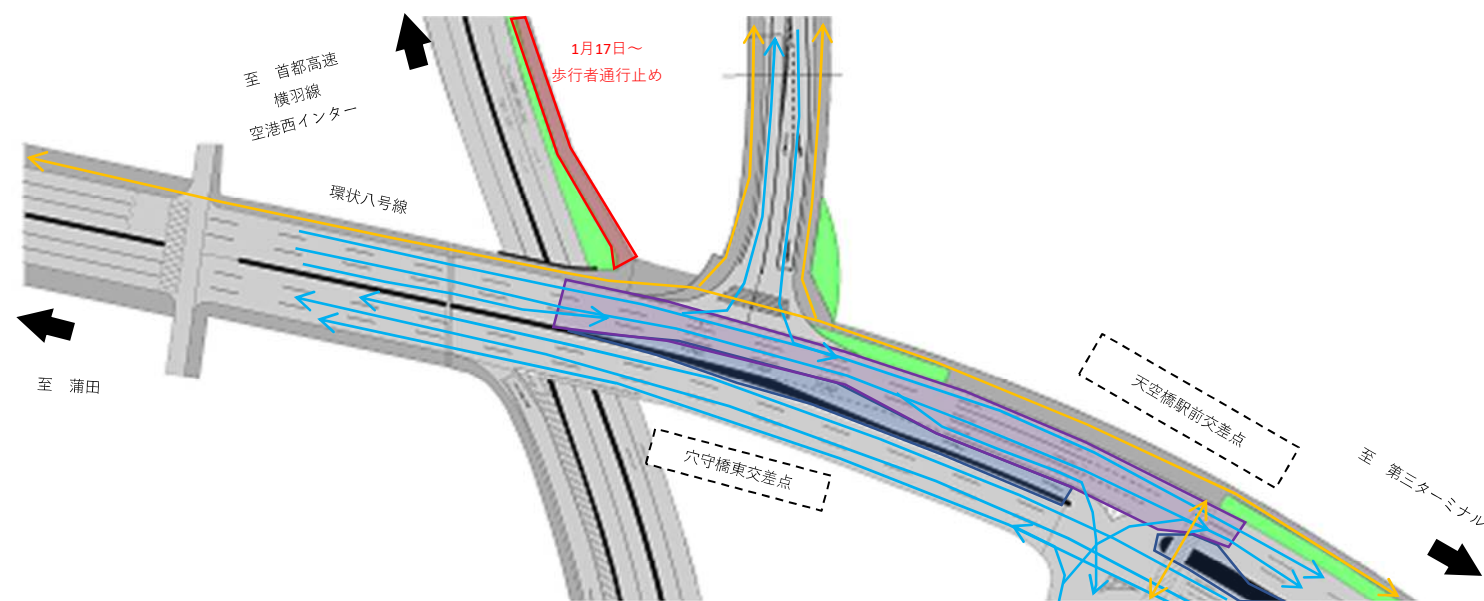

羽田空港 環状八号線 交通規制のお知らせ【1月分】

車線減少規制へのご協力をお願い

日頃より公共工事へのご協力ありがとうございます。

現在工事中の羽田空港環状八号線について、1月分の交通規制をお知らせ致します。

ご不便をおかけ致しますが、ご理解ご協力のほどよろしくお願いたします。

(天候や作業内容により時間等の変更、または規制が無い日がございます。)

対象区間:穴守橋東交差点～天空橋駅前交差点付近(環状八号線上) 間

規制日時:1月6日(水)～1月31日 ※土曜日、日曜日は除く

規制内容:車線減少規制

規制時間:①終日 ②21:00～6:00

(当日の交通状況等により規制時間が前後する場合があります。)

規制状況図① 終日規制

規制状況図② 夜間規制(21:00～6:00)

羽田空港の環状八号線及び構内道路周辺では引き続き道路改良工事を実施しております。
車線規制等についてご理解、ご協力をよろしくお願いいたします。