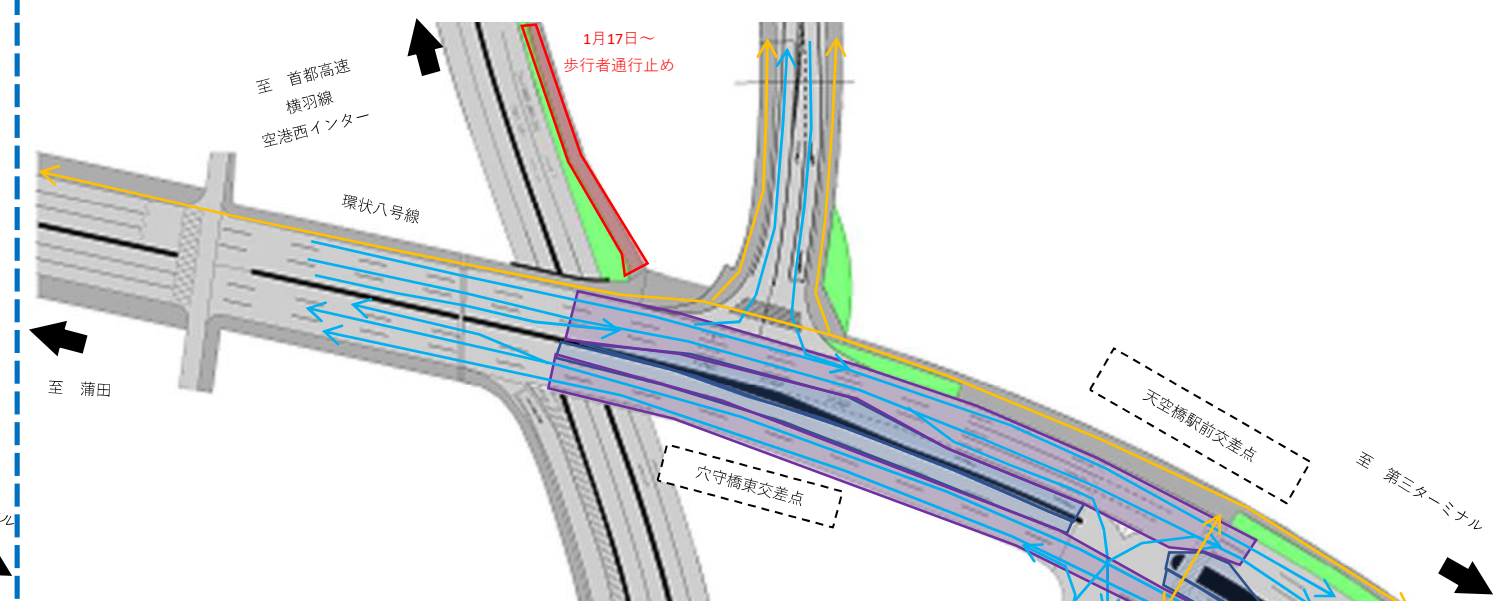

羽田空港 環状八号線 交通規制のお知らせ【1月分】

車線減少規制へのご協力をお願い

日頃より公共工事へのご協力ありがとうございます。

現在工事中の羽田空港環状八号線について、1月分の交通規制をお知らせ致します。

ご不便をおかけ致しますが、ご理解ご協力のほどよろしくお願いたします。

(天候や作業内容により時間等の変更、または規制が無い日がございます。)

対象区間:穴守橋東交差点～天空橋駅前交差点付近(環状八号線上) 間

規制日時:1月6日(水)～1月31日 ※土曜日、日曜日は除く

規制内容:車線減少規制

規制時間:①終日 ②21:00～6:00

(当日の交通状況等により規制時間が前後する場合があります。)

規制状況図① 終日規制

規制状況図② 夜間規制(21:00～6:00)

羽田空港の環状八号線及び構内道路周辺では引き続き道路改良工事を実施しております。
車線規制等についてご理解、ご協力をよろしくお願いいたします。