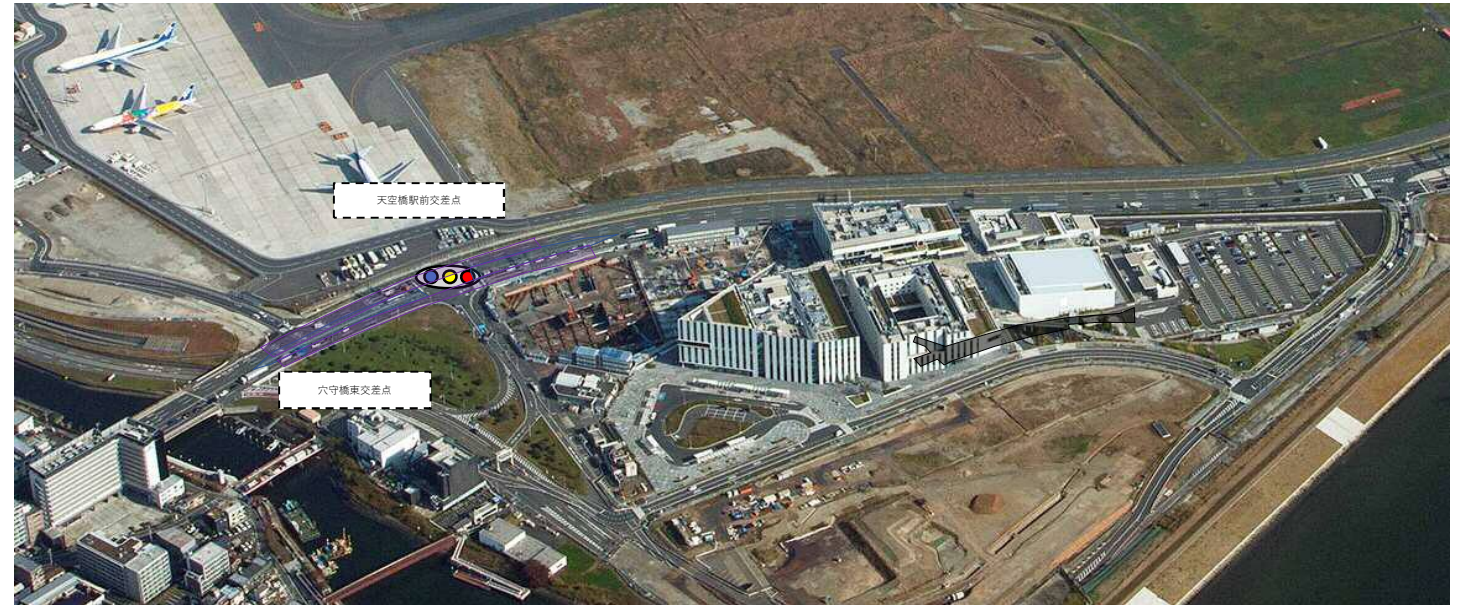

羽田空港 環状八号線 交通規制のお知らせ【1月分】

車線減少規制へのご協力をお願い

日頃より公共工事へのご協力ありがとうございます。

現在工事中の羽田空港環状八号線について、1月分の交通規制をお知らせ致します。

ご不便をおかけ致しますが、ご理解ご協力のほどよろしくお願いたします。

(天候や作業内容により時間等の変更、または規制が無い日がございます。)

対象区間:穴守橋東交差点～天空橋駅前交差点付近(環状八号線上) 間

規制日時:1月6日(水)～1月31日 ※土曜日、日曜日は除く

規制内容:車線減少規制

規制時間:①終日 ②21:00～6:00

(当日の交通状況等により規制時間が前後する場合があります。)

規制状況図① 終日規制

規制状況図② 夜間規制(21:00～6:00)

羽田空港の環状八号線及び構内道路周辺では引き続き道路改良工事を実施しております。
車線規制等についてご理解、ご協力をよろしくお願いいたします。