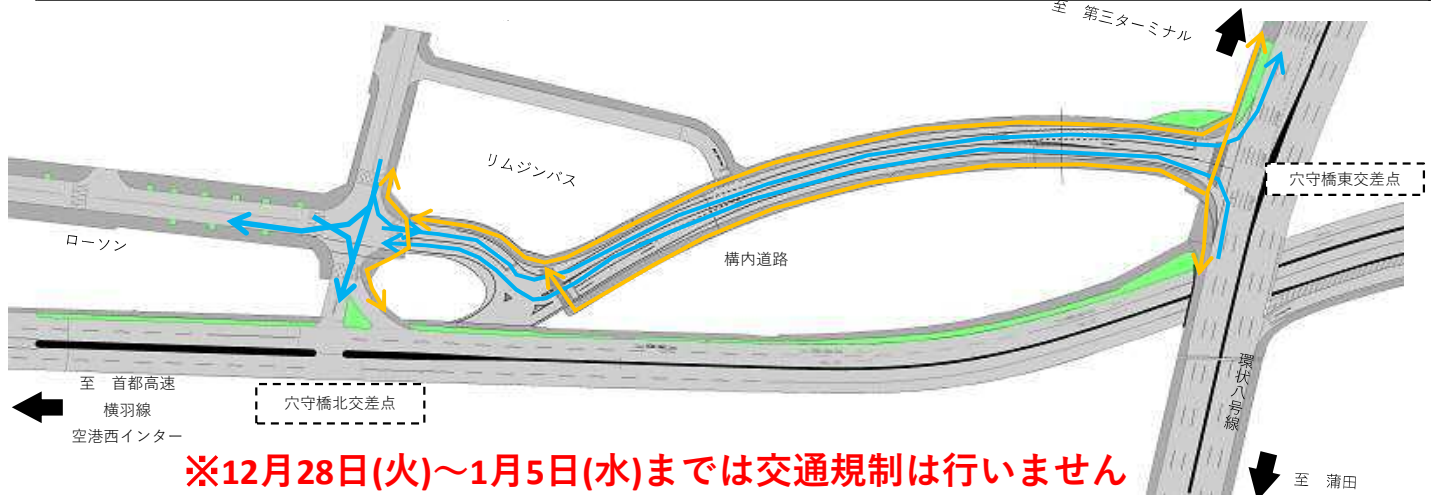

# 羽田空港 構内道路 交通規制のお知らせ (年末年始)

日頃より公共工事へのご協力ありがとうございます。

現在工事中の羽田空港構内道路について、年末年始の交通規制未実施についてお知らせ致します。  
ご理解ご協力のほどよろしくお願いいたします。

## ※12月28日(火)～1月5日(水) までは交通規制は行いません

対象区間:穴守橋東交差点～穴守橋北交差点付近 間

羽田空港の環状八号線及び構内道路周辺では引き続き道路改良工事を実施しております。  
車線規制等についてご理解、ご協力をよろしくお願いいたします。