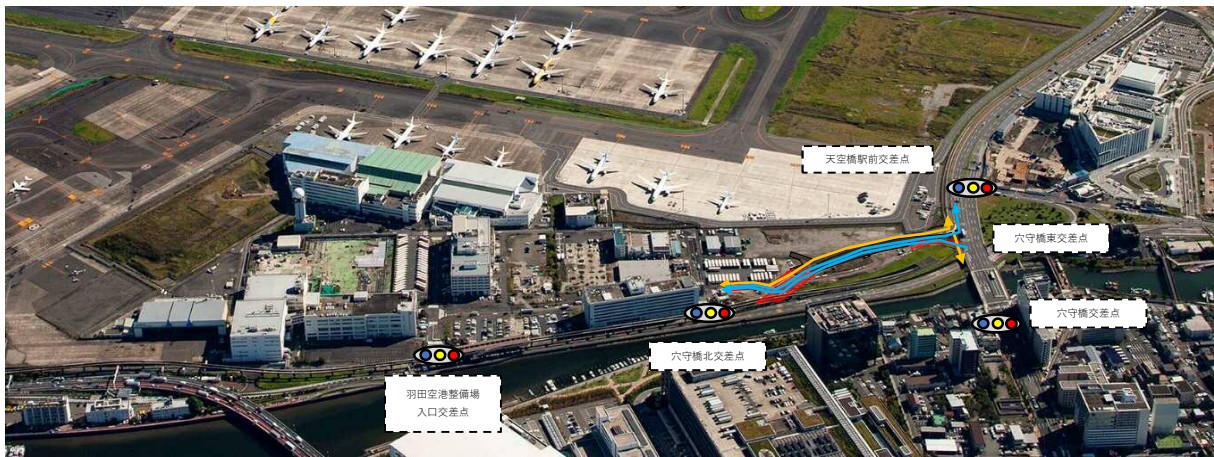

# 羽田空港 構内道路 交通規制のお知らせ (年末年始)

日頃より公共工事へのご協力ありがとうございます。

現在工事中の羽田空港構内道路について、年末年始の交通規制未実施についてお知らせ致します。  
ご理解ご協力のほどよろしくお願いいたします。

## ※12月28日(火)～1月5日(水) までは交通規制は行いません

対象区間:穴守橋東交差点～穴守橋北交差点付近 間

羽田空港の環状八号線及び構内道路周辺では引き続き道路改良工事を実施しております。  
車線規制等についてご理解、ご協力をよろしくお願いいたします。