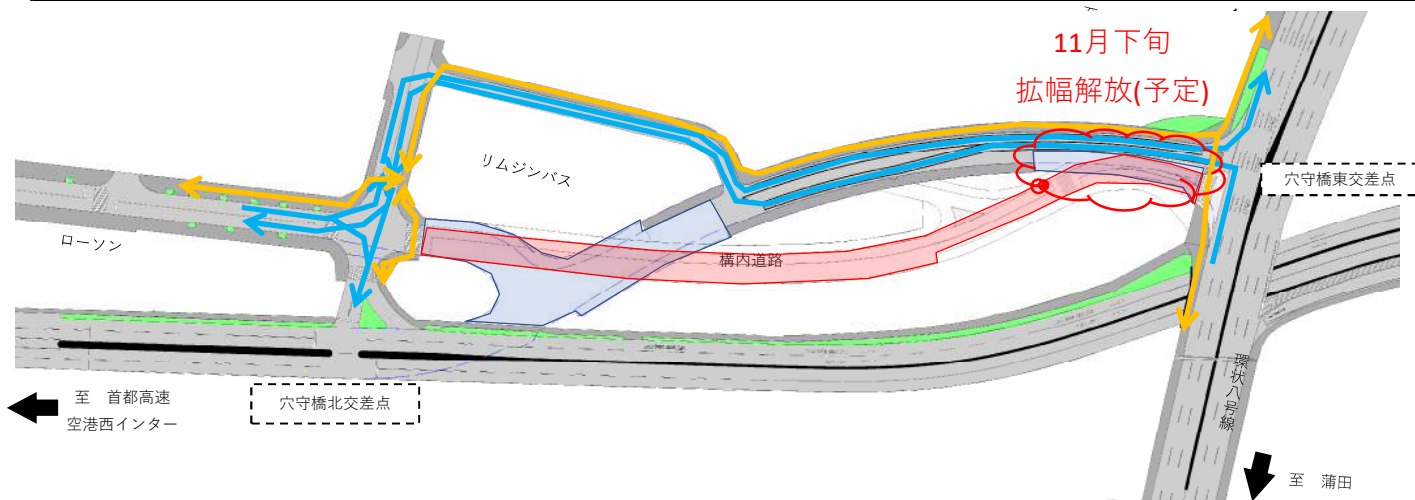

## 車両及び歩行者迂回のお願い

日頃より公共工事へのご協力ありがとうございます。

現在工事中の羽田空港環状八号線及び構内道路について、11月分の交通規制をお知らせ致します。

ご不便をおかけ致しますが、ご理解ご協力のほどよろしくお願いいたします。

(天候や作業内容により時間等の変更、または規制が無い日がございます。)

対象区間:穴守橋東交差点～穴守橋北交差点付近 間

規制日時:11月1日(月)～11月末(予定) ※土曜日、日曜日は除く

※工事進捗により環状八号線を車線減少し、歩行者通路を切回す規制日があります。

規制時間:通行止め及び歩道切回しは終日

(当日の交通状況等により規制時間が前後する場合があります。)

羽田空港の環状八号線及び構内道路周辺では引き続き道路改良工事を実施しております。  
車線規制等についてご理解、ご協力をよろしくお願いいたします。