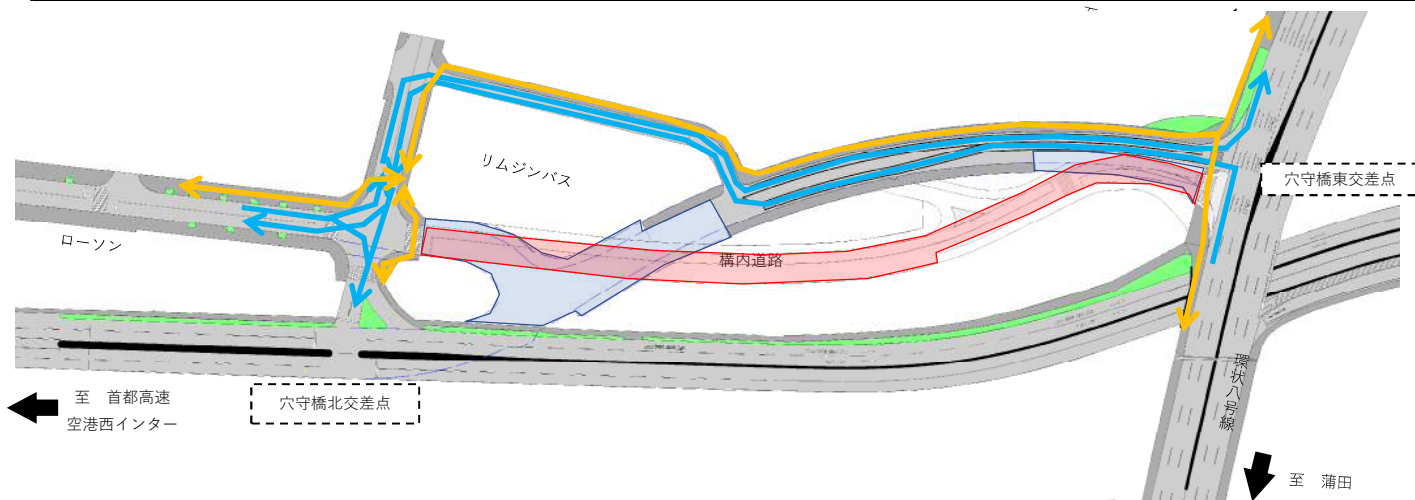

羽田空港 環状八号線 及び 構内道路 交通規制のお知らせ (9月分)

車両及び歩行者迂回のお願い

日頃より公共工事へのご協力ありがとうございます。

現在工事中の羽田空港環状八号線及び構内道路について、9月分の交通規制をお知らせ致します。

ご不便をおかけ致しますが、ご理解ご協力のほどよろしくお願いいたします。

(天候や作業内容により時間等の変更、または規制が無い日がございます。)

対象区間:穴守橋東交差点～穴守橋北交差点付近 間

規制日時:9月1日(水)～10月中旬(予定) ※土曜日、日曜日は除く

※工事進捗により環状八号線を車線減少し、歩行者通路を切回す規制日があります。

規制時間:通行止め及び歩道切回しは終日

(当日の交通状況等により規制時間が前後する場合があります。)

羽田空港の環状八号線及び構内道路周辺では引き続き道路改良工事を実施しております。
車線規制等についてご理解、ご協力をよろしくお願いいたします。