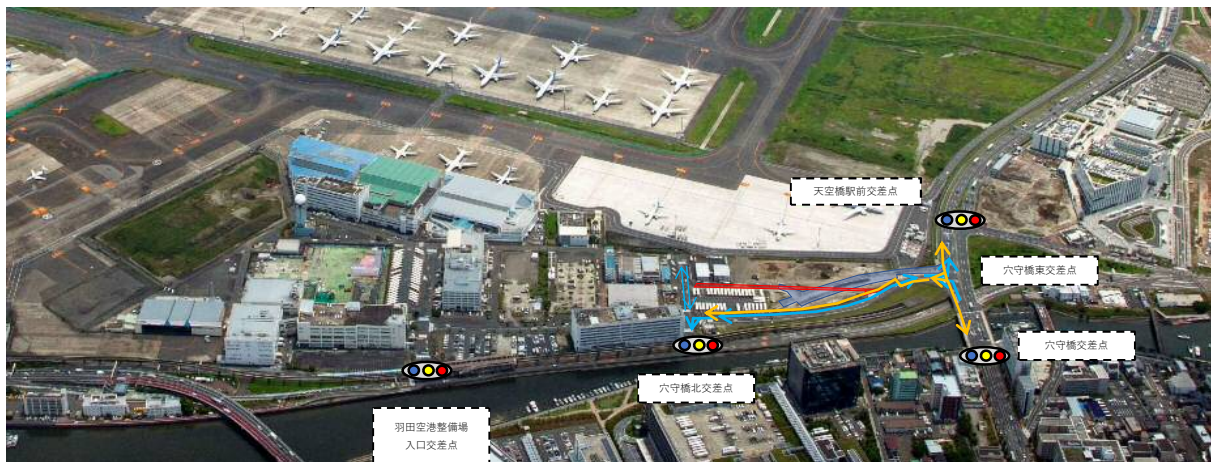

羽田空港 環状八号線 及び 構内道路 交通規制のお知らせ (8月分)

車両及び歩行者迂回のお願い

日頃より公共工事へのご協力ありがとうございます。

現在工事中の羽田空港環状八号線及び構内道路について、8月分の交通規制をお知らせ致します。

ご不便をおかけ致しますが、ご理解ご協力のほどよろしくお願いいたします。

(天候や作業内容により時間等の変更、または規制が無い日がございます。)

8月16日より車両及び歩行者通路が変更になります。

対象区間:穴守橋東交差点～穴守橋北交差点付近 間

規制日時:8月1日(日)～8月15日(予定) ※土曜日、日曜日は除く

※工事進捗により環状八号線を車線減少し、歩行者通路を切回す規制日があります。

規制時間:通行止め及び歩道切回しは終日

(当日の交通状況等により規制時間が前後する場合があります。)

8月1日～8月15日までの規制状況

羽田空港の環状八号線及び構内道路周辺では引き続き道路改良工事を実施しております。
車線規制等についてご理解、ご協力をよろしくお願いいたします。

対象区間:穴守橋東交差点～穴守橋北交差点付近 間

規制日時:8月16日(月)～10月中旬(予定) ※土曜日、日曜日は除く

※工事進捗により環状八号線を車線減少し、歩行者通路を切回す規制日があります。

規制時間:通行止め及び歩道切回しは終日

(当日の交通状況等により規制時間が前後する場合があります。)

8月16日～10月中旬までの規制状況

羽田空港の環状八号線及び構内道路周辺では引き続き道路改良工事を実施しております。
車線規制等についてご理解、ご協力をよろしくお願いいたします。