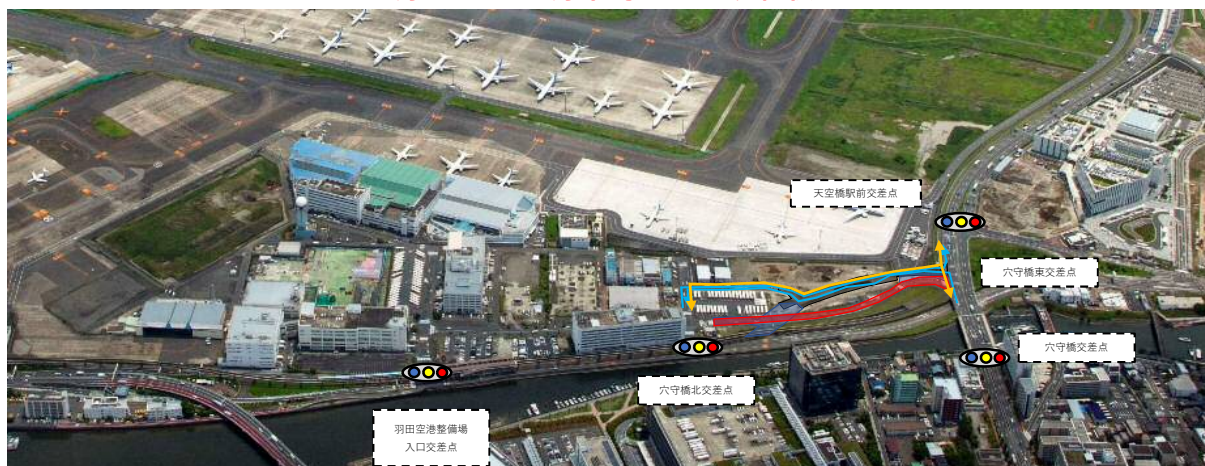

羽田空港 環状八号線 及び 構内道路 交通規制のお知らせ (8月分)

車両及び歩行者迂回のお願い

日頃より公共工事へのご協力ありがとうございます。

現在工事中の羽田空港環状八号線及び構内道路について、8月分の交通規制をお知らせ致します。

ご不便をおかけ致しますが、ご理解ご協力のほどよろしくお願いいたします。

(天候や作業内容により時間等の変更、または規制が無い日がございます。)

8月16日より車両及び歩行者通路が変更になります。

対象区間:穴守橋東交差点～穴守橋北交差点付近 間

規制日時:8月1日(日)～8月15日(予定) ※土曜日、日曜日は除く

※工事進捗により環状八号線を車線減少し、歩行者通路を切回す規制日があります。

規制時間:通行止め及び歩道切回しは終日

(当日の交通状況等により規制時間が前後する場合があります。)

8月1日～8月15日までの規制状況

羽田空港の環状八号線及び構内道路周辺では引き続き道路改良工事を実施しております。
車線規制等についてご理解、ご協力をよろしくお願いいたします。

対象区間:穴守橋東交差点～穴守橋北交差点付近 間

規制日時:8月16日(月)～10月中旬(予定) ※土曜日、日曜日は除く

※工事進捗により環状八号線を車線減少し、歩行者通路を切回す規制日があります。

規制時間:通行止め及び歩道切回しは終日

(当日の交通状況等により規制時間が前後する場合があります。)

8月16日～10月中旬までの規制状況

羽田空港の環状八号線及び構内道路周辺では引き続き道路改良工事を実施しております。
車線規制等についてご理解、ご協力をよろしくお願いいたします。