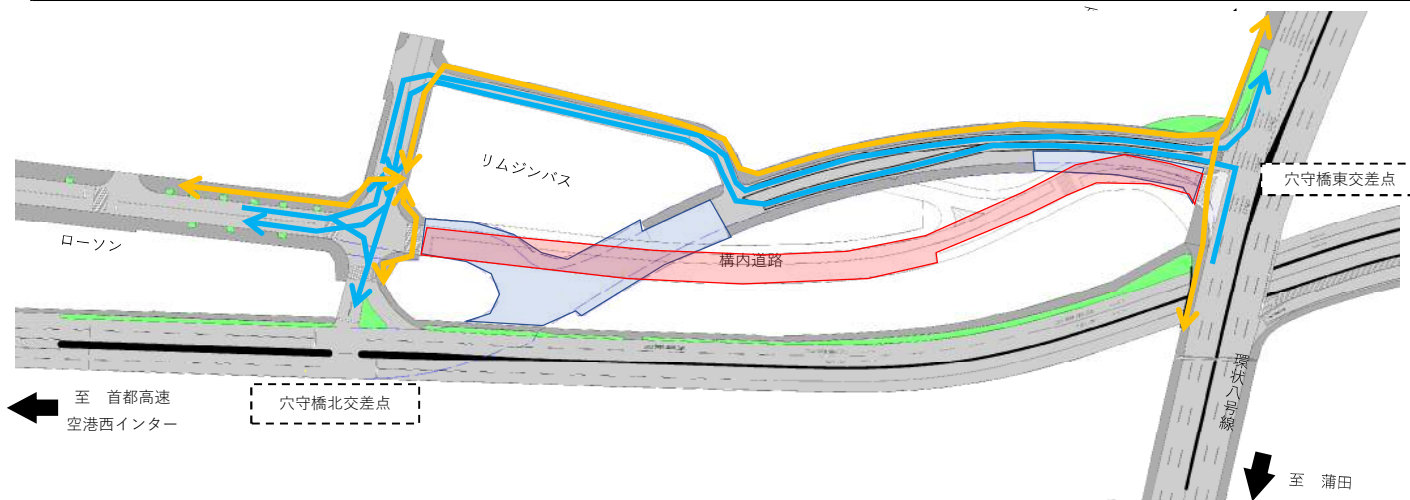

対象区間:穴守橋東交差点～穴守橋北交差点付近 間

規制日時:8月1日(日)～8月15日(予定) ※土曜日、日曜日は除く

※工事進捗により環状八号線を車線減少し、歩行者通路を切回す規制日があります。

規制時間:通行止め及び歩道切回しは終日

(当日の交通状況等により規制時間が前後する場合があります。)

8月1日～8月15日までの規制状況

羽田空港の環状八号線及び構内道路周辺では引き続き道路改良工事を実施しております。
車線規制等についてご理解、ご協力をよろしくお願いいたします。

羽田空港 環状八号線 及び 構内道路 交通規制のお知らせ (8月分)

車両及び歩行者迂回のお願い

日頃より公共工事へのご協力ありがとうございます。

現在工事中の羽田空港環状八号線及び構内道路について、8月分の交通規制をお知らせ致します。

ご不便をおかけ致しますが、ご理解ご協力のほどよろしくお願いいたします。

(天候や作業内容により時間等の変更、または規制が無い日がございます。)

8月16日より車両及び歩行者通路が変更になります。

対象区間:穴守橋東交差点～穴守橋北交差点付近 間

規制日時:8月16日(月)～10月中旬(予定) ※土曜日、日曜日は除く

※工事進捗により環状八号線を車線減少し、歩行者通路を切回す規制日があります。

規制時間:通行止め及び歩道切回しは終日

(当日の交通状況等により規制時間が前後する場合があります。)

8月16日～10月中旬までの規制状況

羽田空港の環状八号線及び構内道路周辺では引き続き道路改良工事を実施しております。
車線規制等についてご理解、ご協力をよろしくお願いいたします。