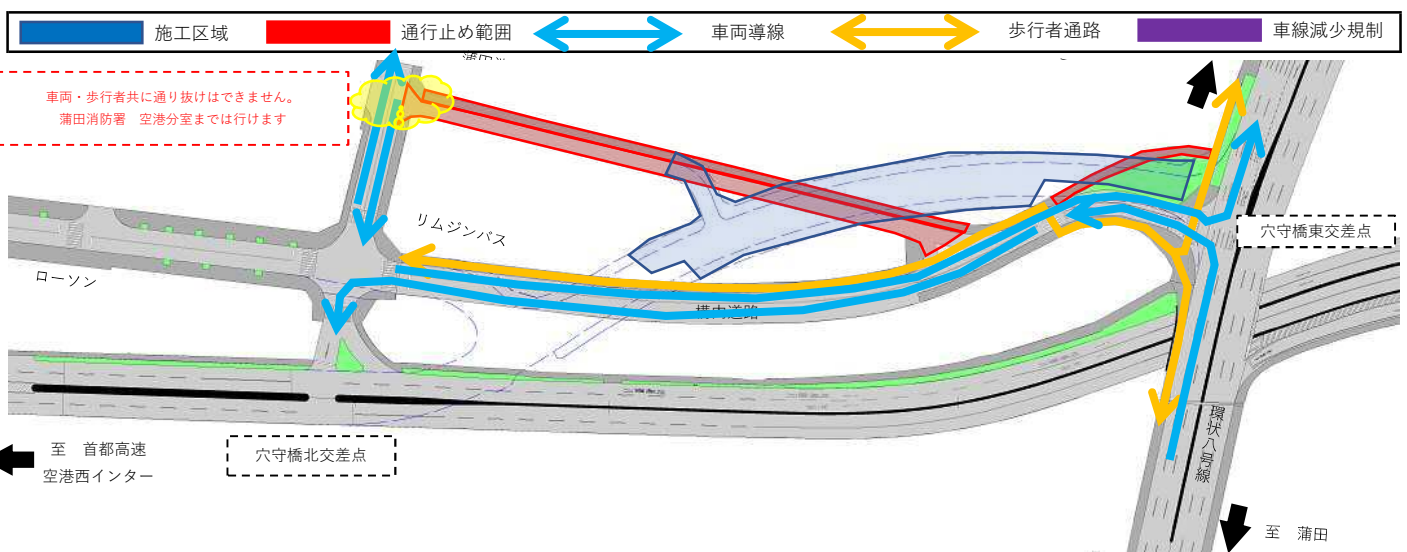

羽田空港 環状八号線 及び 構内道路 交通規制のお知らせ (8月分)

車両及び歩行者迂回のお願い

日頃より公共工事へのご協力ありがとうございます。

現在工事中の羽田空港環状八号線及び構内道路について、8月分の交通規制をお知らせ致します。

ご不便をおかけ致しますが、ご理解ご協力のほどよろしくお願いいたします。

(天候や作業内容により時間等の変更、または規制が無い日がございます。)

8月16日より車両及び歩行者通路が変更になります。

対象区間:穴守橋東交差点～穴守橋北交差点付近 間

規制日時:8月1日(日)～8月15日(予定) ※土曜日、日曜日は除く

※工事進捗により環状八号線を車線減少し、歩行者通路を切回す規制日があります。

規制時間:通行止め及び歩道切回しは終日

(当日の交通状況等により規制時間が前後する場合があります。)

8月1日～8月15日までの規制状況

羽田空港の環状八号線及び構内道路周辺では引き続き道路改良工事を実施しております。
車線規制等についてご理解、ご協力をよろしくお願いいたします。

対象区間:穴守橋東交差点～穴守橋北交差点付近 間

規制日時:8月16日(月)～10月中旬(予定) ※土曜日、日曜日は除く

※工事進捗により環状八号線を車線減少し、歩行者通路を切回す規制日があります。

規制時間:通行止め及び歩道切回しは終日

(当日の交通状況等により規制時間が前後する場合があります。)

8月16日～10月中旬までの規制状況

羽田空港の環状八号線及び構内道路周辺では引き続き道路改良工事を実施しております。
車線規制等についてご理解、ご協力をよろしくお願いいたします。