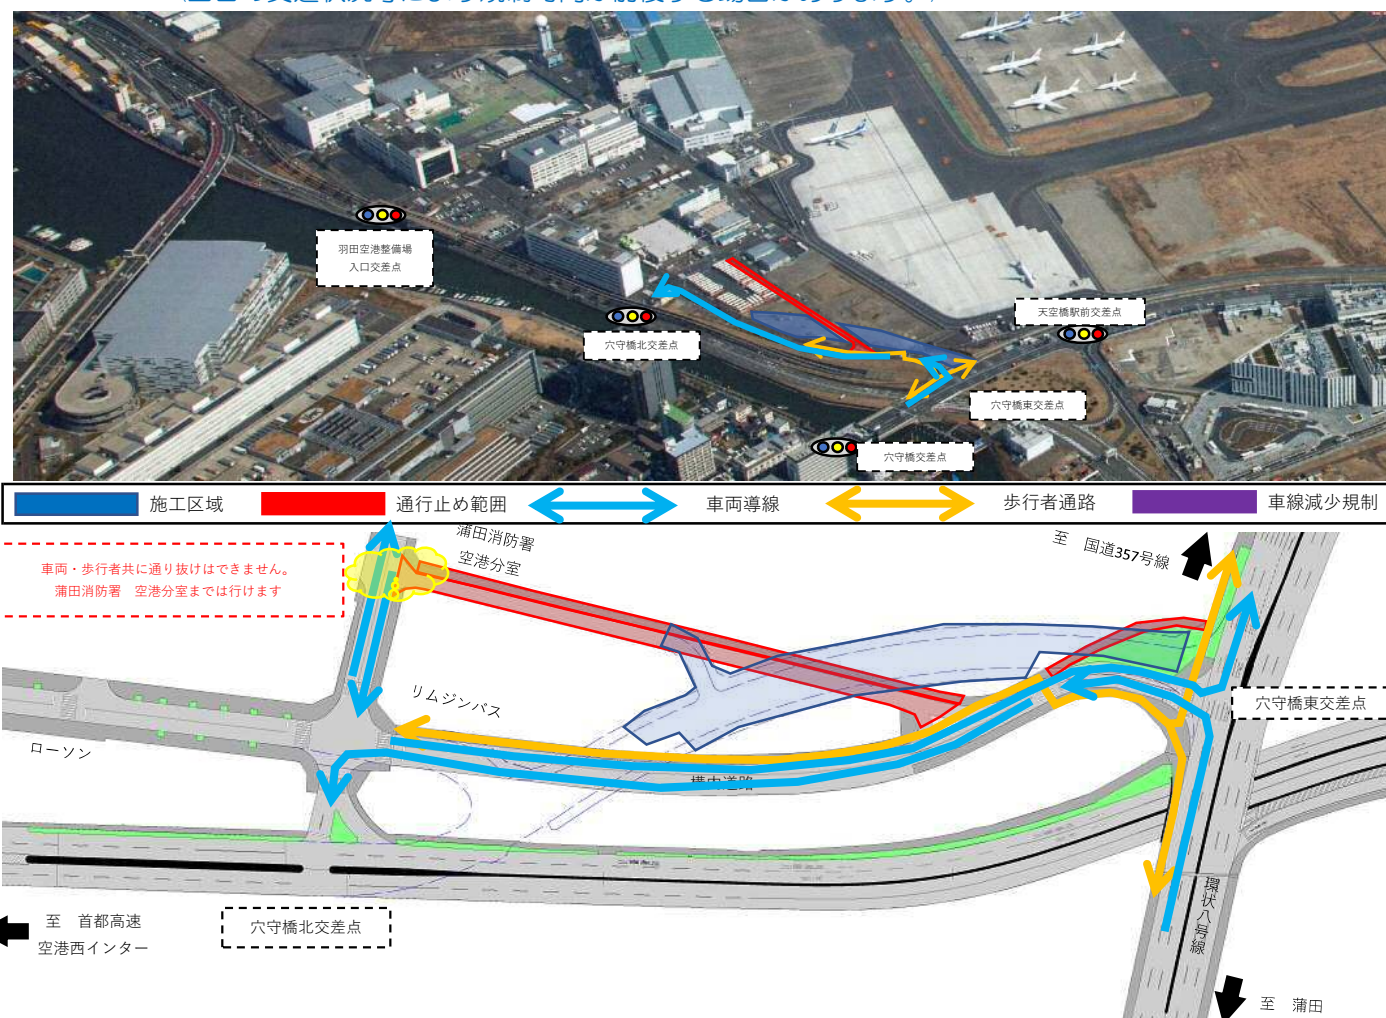

# 羽田空港 環状八号線 及び 構内道路 交通規制のお知らせ(4月分)

## 車両及び歩行者迂回のお願い

日頃より公共工事へのご協力ありがとうございます。

現在工事中の羽田空港環状八号線及び構内道路について、4月分の交通規制をお知らせ致します。

ご不便をおかけ致しますが、ご理解ご協力のほどよろしくお願いいたします。

(天候や作業内容により時間等の変更、または規制が無い日がございます。)

対象区間:穴守橋東交差点～穴守橋北交差点付近 間

規制日時:4/1(木)～6月上旬(予定) ※土曜日、日曜日は除く

規制時間:通行止め及び歩道切回しは終日

(当日の交通状況等により規制時間が前後する場合があります。)

羽田空港の環状八号線及び構内道路周辺では引き続き道路改良工事を実施しております。  
車線規制等についてご理解、ご協力をよろしくお願いいたします。