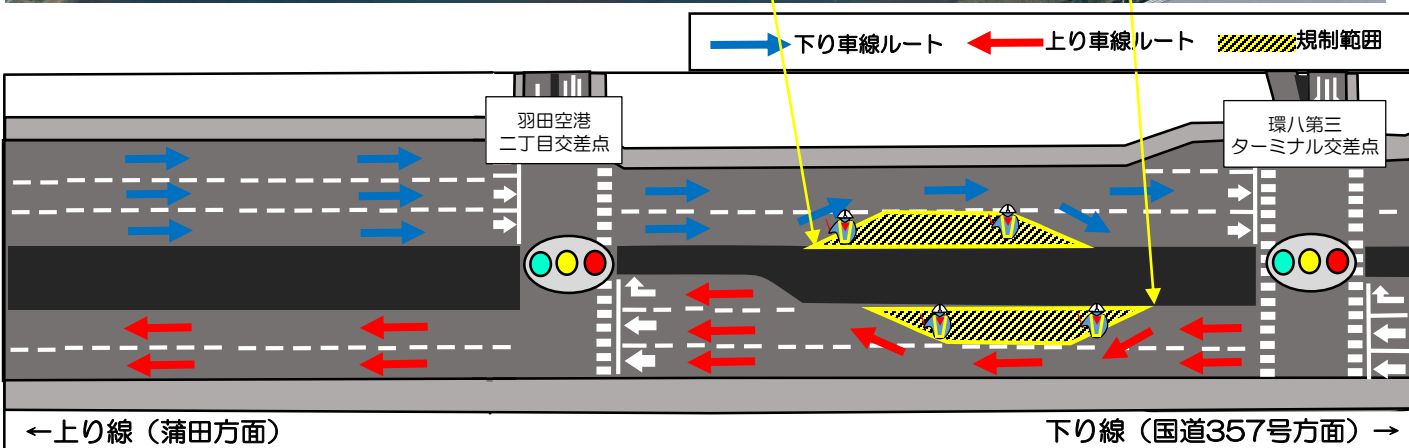

羽田空港 環状八号線 夜間規制のお知らせ（8月分）

昼間は上り線2車線確保し、混雑緩和に努めます。

日頃より公共工事へのご協力ありがとうございます。

現在工事中の羽田空港環状八号線について、8月分の夜間交通規制をお知らせ致します。ご不便をおかけ致しますが、ご理解ご協力のほどよろしくお願い致します。
(天候や作業内容等により時間等の変更、または規制が無い日がございます。)

対象区間：羽田空港二丁目交差点～羽田空港環八第三ターミナル交差点付近間

規制日時：8/1(土)～7(金)、8/17(月)～31(月) ※日曜日は除く

規制時間：夜間20:00～6:00

(当日の交通状況により規制時間が前後する場合があります)

羽田空港の環状八号線周辺では引き続き道路の改良工事を実施しております。
車線規制等についてご理解、ご協力をよろしくお願い致します。