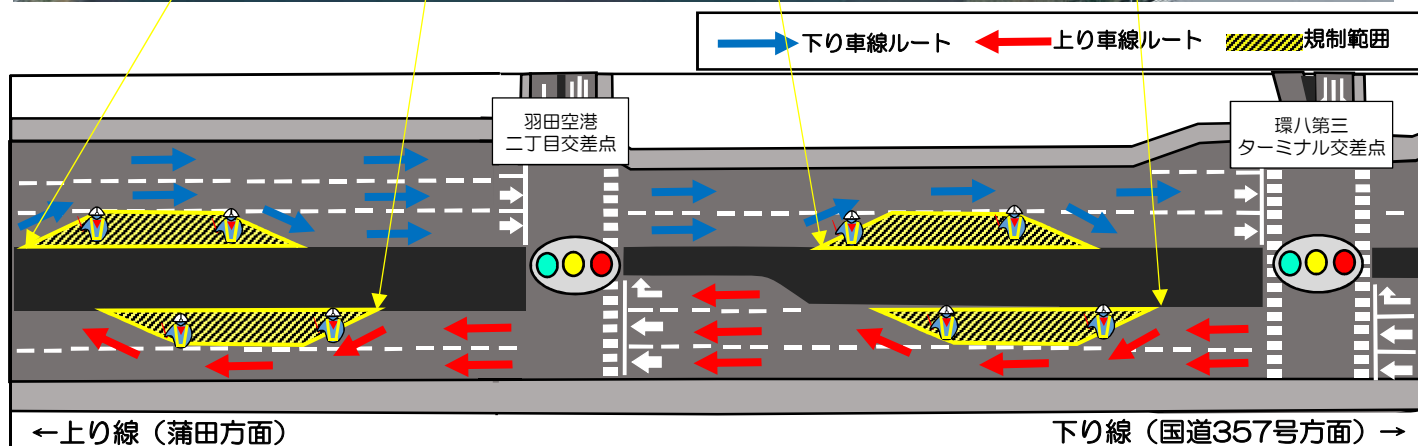

羽田空港 環状八号線

夜間規制のお知らせ（6月分）

昼間は上り線2車線確保し、混雑緩和に努めます。

日頃より公共工事へのご協力ありがとうございます。

現在工事中の羽田空港環状八号線について、6月分の夜間交通規制をお知らせ致します。ご不便をおかけ致しますが、ご理解ご協力のほどよろしくお願い致します。
(天候や作業内容等により時間等の変更、または規制が無い日がございます。)

対象区間：羽田空港二丁目西交差点～羽田空港環八第三ターミナル交差点付近間

規制日時：6/1(月)～30(火) ※日曜日は除く

規制時間：夜間20:00～6:00

(当日の交通状況により規制時間が前後する場合があります)

羽田空港の環状八号線周辺では引き続き道路の改良工事を実施しております。
車線規制等についてご理解、ご協力をよろしくお願い致します。