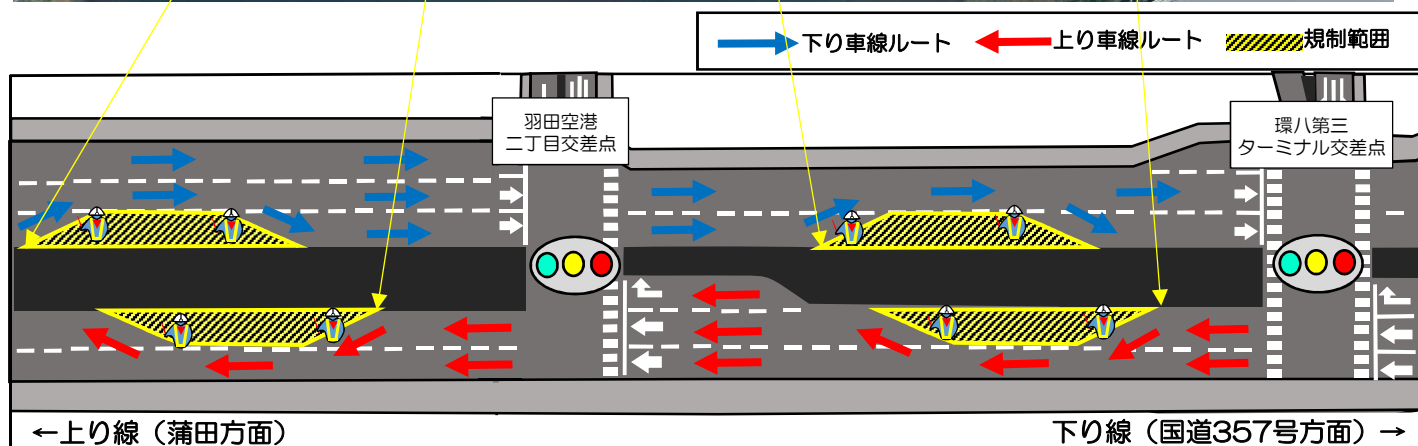

# 羽田空港 環状八号線 夜間規制のお知らせ（4月分）

昼間は上り線2車線確保し、混雑緩和に努めます。

日頃より公共工事へのご協力ありがとうございます。  
現在工事中の羽田空港環状八号線について、4月分の夜間交通規制をお知らせ致します。ご不便をおかけ致しますが、ご理解ご協力のほどよろしくお願い致します。  
(天候等により日時が変更になる場合がございます。)

**対象区間：羽田空港二丁目西交差点～羽田空港環八第三ターミナル交差点付近間**  
**規制日時：4/6(月)～10(金),13(月)～17(金),20(月)～24(金)**  
**規制時間：夜間20:00～6:00**  
(当日の交通状況により規制時間が前後する場合があります)