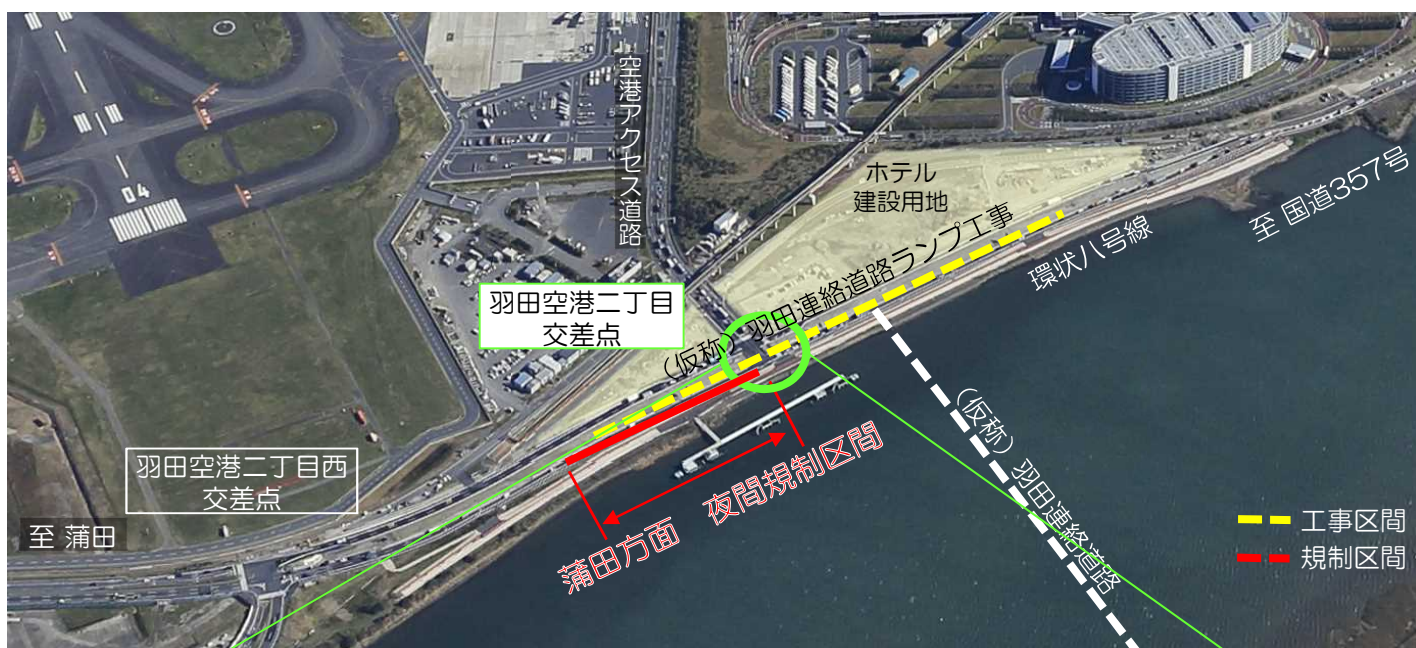

# 羽田空港 環状八号線 夜間規制のお知らせ（1月分）

昼間は上り線2車線確保し混雑緩和に努めます

日頃より公共工事へのご協力ありがとうございます。

現在工事中の羽田空港環状八号線について、1月分の夜間交通規制をお知らせ致します。ご不便をおかけ致しますが、ご理解ご協力のほどよろしくお願い致します。（天候等により規制日時が変更になる場合がございます。）

対象区間：羽田空港二丁目交差点付近～羽田空港二丁目西交差点付近間

規制日時：1/13(月)から月末までの17日間 ←(下図参照)

規制時間：夜間20:00～6:00（当日の交通状況により規制時間が前後する場合があります）

規制日(予定) 1/13(月)～1/18日(土),1/20(月)～1/25(土),1/27(月)～1/31(金)

羽田空港では、2020年東京オリンピック・パラリンピック競技大会に向け、羽田空港及び空港周辺における各種工事を実施しており、空港周辺の道路は断続的に渋滞が発生しています。なるべく公共交通機関をご利用いただきますようご理解ご協力のほどお願い致します。