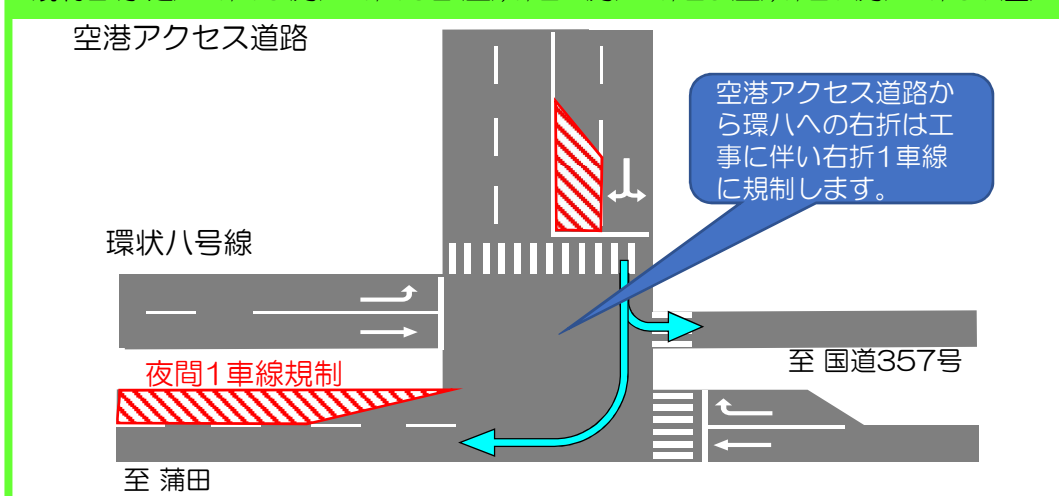

# 羽田空港 環状八号線 夜間規制のお知らせ（1月分）

昼間は上り線2車線確保し混雑緩和に努めます

日頃より公共工事へのご協力ありがとうございます。

現在工事中の羽田空港環状八号線について、1月分の夜間交通規制をお知らせ致します。ご不便をおかけ致しますが、ご理解ご協力のほどよろしくお願い致します。（天候等により規制日時が変更になる場合がございます。）

対象区間：羽田空港二丁目交差点付近～羽田空港二丁目西交差点付近間

規制日時：1/13(月)から月末までの17日間 ←(下図参照)

規制時間：夜間20:00～6:00（当日の交通状況により規制時間が前後する場合があります）

規制日(予定) 1/13(月)～1/18日(土),1/20(月)～1/25(土),1/27(月)～1/31(金)

羽田空港では、2020年東京オリンピック・パラリンピック競技大会に向け、羽田空港及び空港周辺における各種工事を実施しており、空港周辺の道路は断続的に渋滞が発生しています。なるべく公共交通機関をご利用いただきますようご理解ご協力のほどお願い致します。