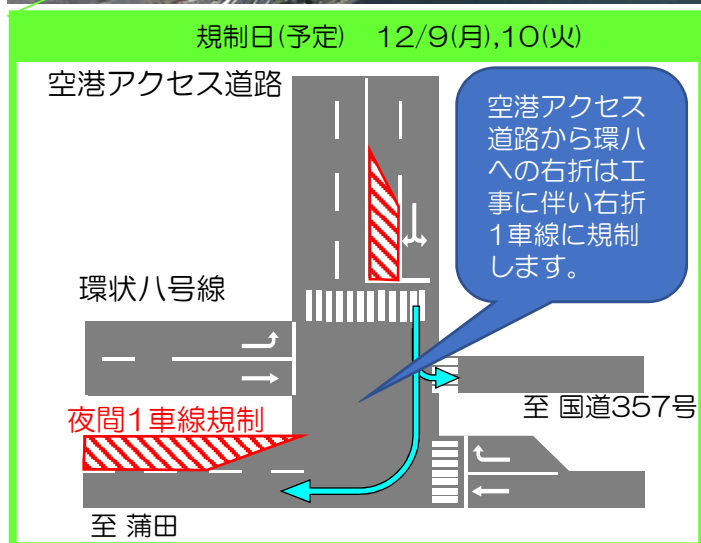

羽田空港 環状八号線 夜間規制のお知らせ（12月分）

昼間は上り線2車線確保し混雑緩和に努めます

日頃より公共工事へのご協力ありがとうございます。

現在工事中の羽田空港環状八号線について、12月分の夜間交通規制をお知らせ致します。ご不便をおかけ致しますが、ご理解ご協力のほどよろしくお願い致します。（天候等により規制日時が変更になる場合がございます。）

対象区間：羽田空港二丁目交差点付近～羽田空港二丁目西交差点付近間

規制日時：12/9(月),10(火),16(月),17(火),18(水),19(木)の6日間←(下図参照)

規制時間：夜間20:00～6:00（当日の交通状況により規制時間が前後する場合があります）

羽田空港では、2020年東京オリンピック・パラリンピック競技大会に向け、羽田空港及び空港周辺における各種工事を実施しており、空港周辺の道路は断続的に渋滞が発生しています。なるべく公共交通機関をご利用いただきますようご理解ご協力のほどお願い致します。