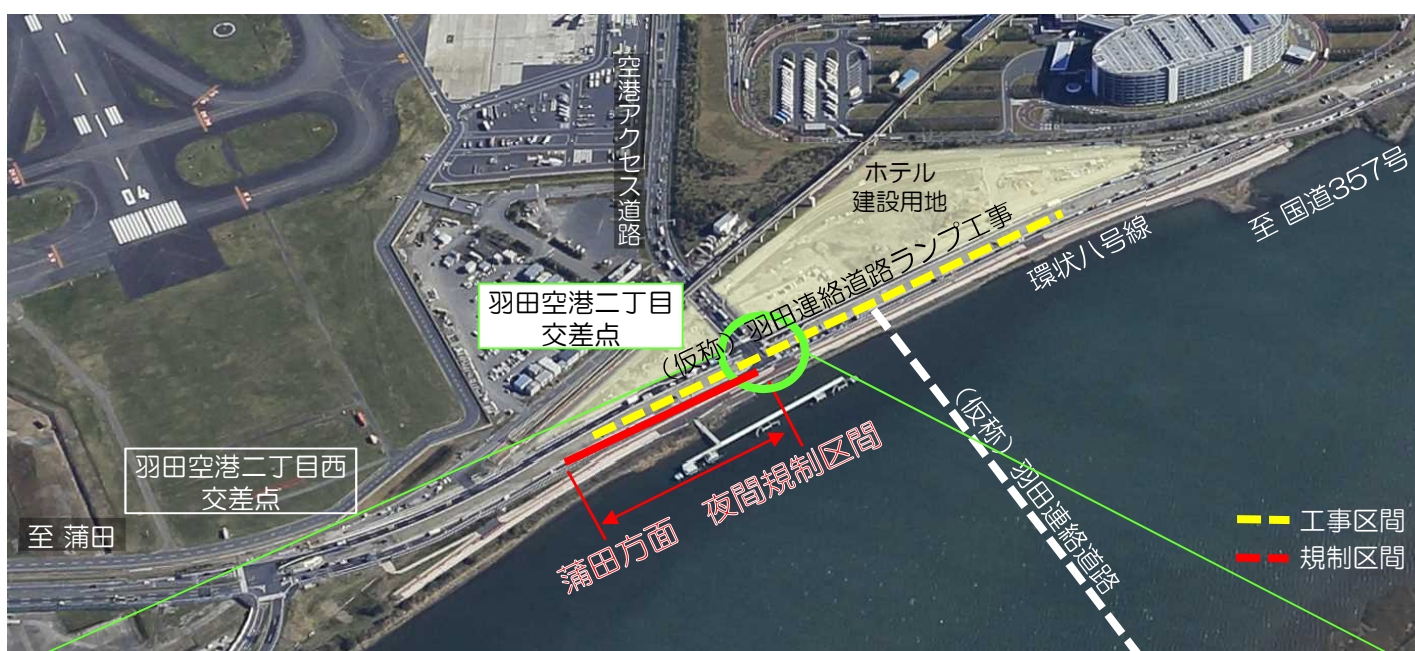

羽田空港 環状八号線 夜間規制のお知らせ（12月分）

昼間は上り線2車線確保し混雑緩和に努めます

日頃より公共工事へのご協力ありがとうございます。

現在工事中の羽田空港環状八号線について、12月分の夜間交通規制をお知らせ致します。ご不便をおかけ致しますが、ご理解ご協力のほどよろしくお願い致します。（天候等により規制日時が変更になる場合がございます。）

対象区間：羽田空港二丁目交差点付近～羽田空港二丁目西交差点付近間

規制日時：12/9(月),10(火),16(月),17(火),18(水),19(木)の6日間←(下図参照)

規制時間：夜間20:00～6:00（当日の交通状況により規制時間が前後する場合があります）

羽田空港では、2020年東京オリンピック・パラリンピック競技大会に向け、羽田空港及び空港周辺における各種工事を実施しており、空港周辺の道路は断続的に渋滞が発生しています。なるべく公共交通機関をご利用いただきますようご理解ご協力のほどお願い致します。