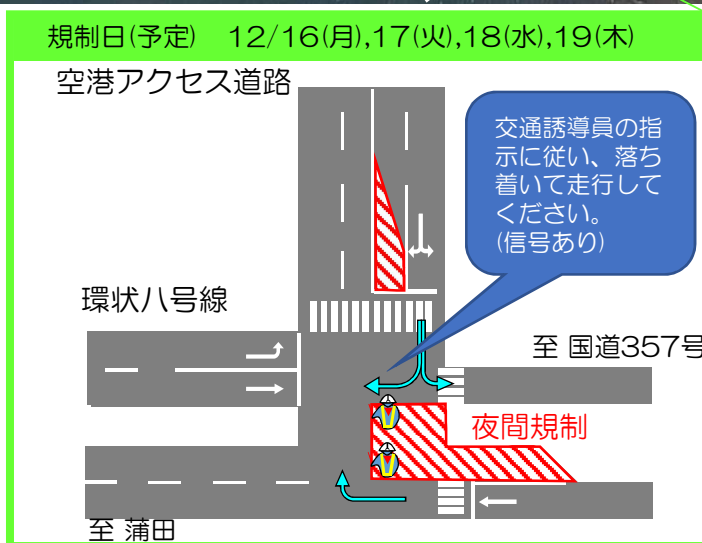

羽田空港 環状八号線 夜間規制のお知らせ（12月分）

昼間は上り線2車線確保し混雑緩和に努めます

日頃より公共工事へのご協力ありがとうございます。

現在工事中の羽田空港環状八号線について、12月分の夜間交通規制をお知らせ致します。ご不便をおかけ致しますが、ご理解ご協力のほどよろしくお願い致します。（天候等により規制日時が変更になる場合がございます。）

対象区間：羽田空港二丁目交差点付近～羽田空港二丁目西交差点付近間

規制日時：12/9(月),10(火),16(月),17(火),18(水),19(木)の6日間←(下図参照)

規制時間：夜間20:00～6:00（当日の交通状況により規制時間が前後する場合があります）

羽田空港では、2020年東京オリンピック・パラリンピック競技大会に向け、羽田空港及び空港周辺における各種工事を実施しており、空港周辺の道路は断続的に渋滞が発生しています。なるべく公共交通機関をご利用いただきますようご理解ご協力のほどお願い致します。