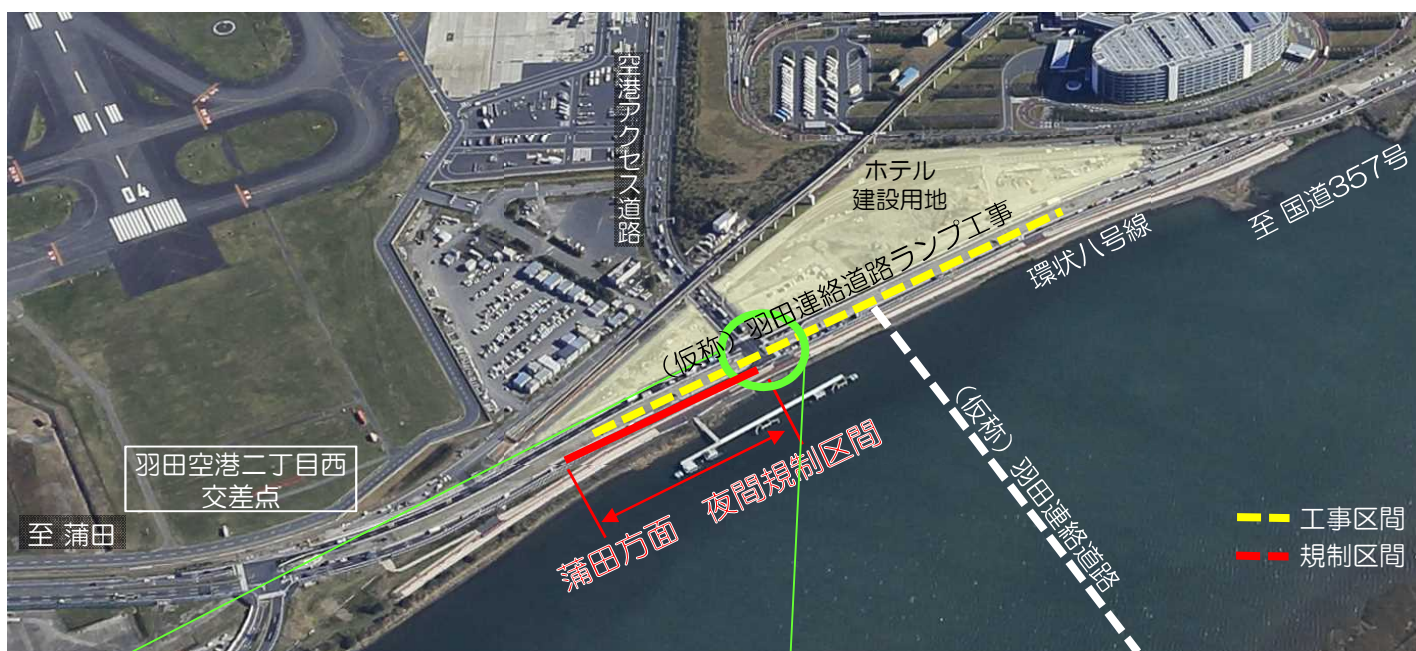

# 羽田空港 環状八号線 夜間規制のお知らせ（11月分）

昼間は上り線2車線確保し混雑緩和に努めます

日頃より公共工事へのご協力ありがとうございます。  
現在工事中の羽田空港環状八号線について、11月分の夜間交通規制をお知らせ致します。ご不便をおかけ致しますが、ご理解ご協力のほどよろしくお願い致します。（天候等により規制日時が変更になる場合がございます。）

対象区間：羽田空港二丁目交差点付近～羽田空港二丁目西交差点付近間  
規制日時：11/25(月),26(火),27(水),28(木)の4日間←(下図参照)  
規制時間：夜間20:00～6:00（当日の交通状況により規制時間が前後する場合があります）

羽田空港二丁目  
交差点拡大図

羽田空港の環状八号線周辺では今後も引き続き道路の改良工事等を実施しております。  
車線規制等についてご理解、ご協力をよろしくお願い致します。

羽田空港では、2020年東京オリンピック・パラリンピック競技大会に向け、羽田空港及び空港周辺における各種工事を実施しており、空港周辺の道路は断続的に渋滞が発生しています。なるべく公共交通機関をご利用いただきますようご理解ご協力のほどお願い致します。