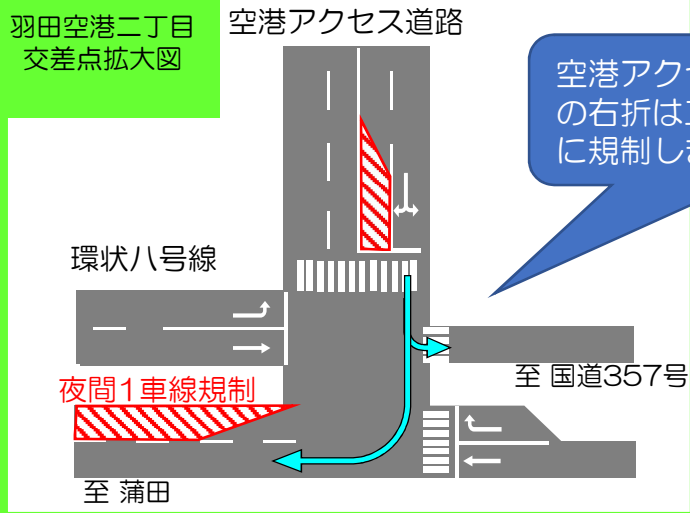

# 羽田空港 環状八号線 夜間規制のお知らせ（11月分）

昼間は上り線2車線確保し混雑緩和に努めます

日頃より公共工事へのご協力ありがとうございます。  
現在工事中の羽田空港環状八号線について、11月分の夜間交通規制をお知らせ致します。ご不便をおかけ致しますが、ご理解ご協力のほどよろしくお願い致します。（天候等により規制日時が変更になる場合がございます。）

対象区間：羽田空港二丁目交差点付近～羽田空港二丁目西交差点付近間  
規制日時：11/25(月),26(火),27(水),28(木)の4日間←(下図参照)  
規制時間：夜間20:00～6:00（当日の交通状況により規制時間が前後する場合があります）

羽田空港二丁目  
交差点拡大図

羽田空港の環状八号線周辺では今後も引き続き道路の改良工事等を実施しております。  
車線規制等についてご理解、ご協力をよろしくお願い致します。

羽田空港では、2020年東京オリンピック・パラリンピック競技大会に向け、羽田空港及び空港周辺における各種工事を実施しており、空港周辺の道路は断続的に渋滞が発生しています。なるべく公共交通機関をご利用いただきますようご理解ご協力のほどお願い致します。