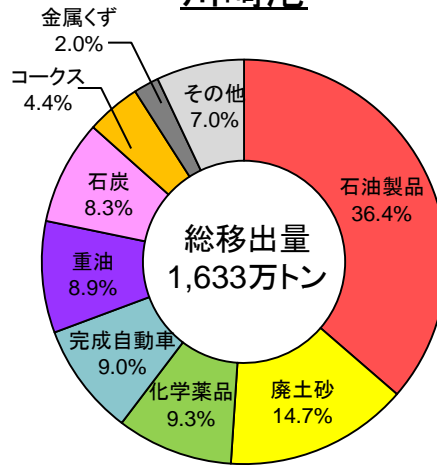

京浜港の移出入取扱品目内訳(2013年)

移出取扱品目の割合

東京港

川崎港

横浜港

移入取扱品目の割合

東京港

川崎港