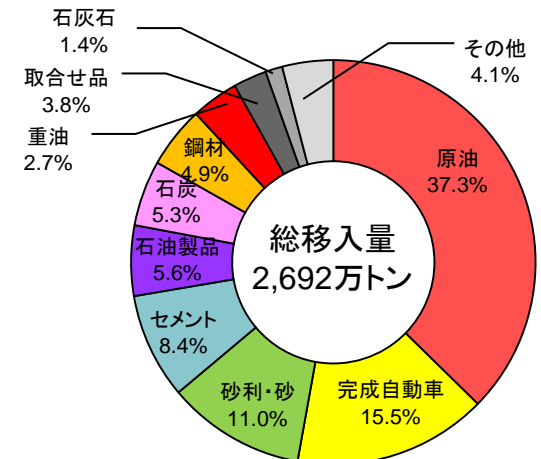

横浜港

出典：東京港港勢
川崎港統計年報
横浜港統計年報