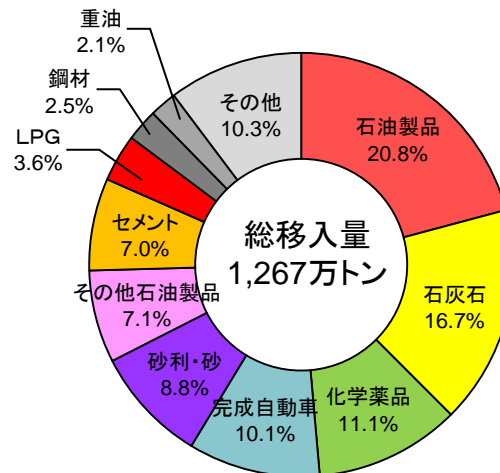

京浜港の移出入取扱品目内訳(2013年)

移出取扱品目の割合

東京港

川崎港

横浜港

移入取扱品目の割合

東京港

川崎港