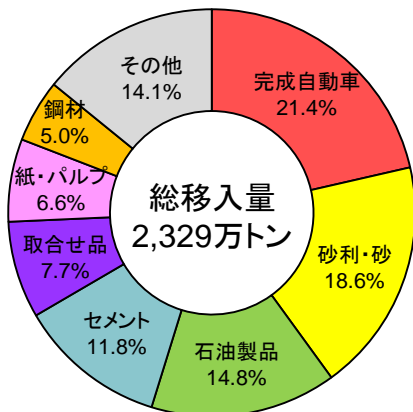

京浜港の移出入取扱品目内訳(2013年)

移出取扱品目の割合

東京港

川崎港

横浜港

移入取扱品目の割合

東京港

川崎港