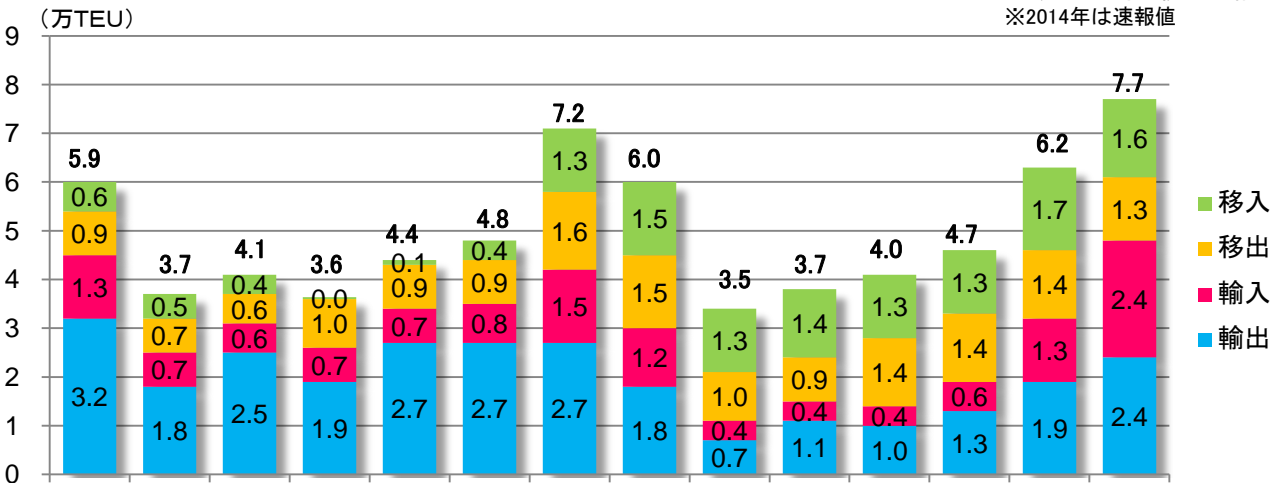

京浜港のコンテナ貨物取扱量の推移

外内貿コンテナ取扱個数の推移

※端数処理のため、内訳の和は必ずしも合計とはならない

東京港

(出典：東京港港勢)
※2014年は速報値

川崎港

(出典：川崎港統計年報)
※2014年は速報値

横浜港

(出典：横浜港統計年報)
※2014年は速報値