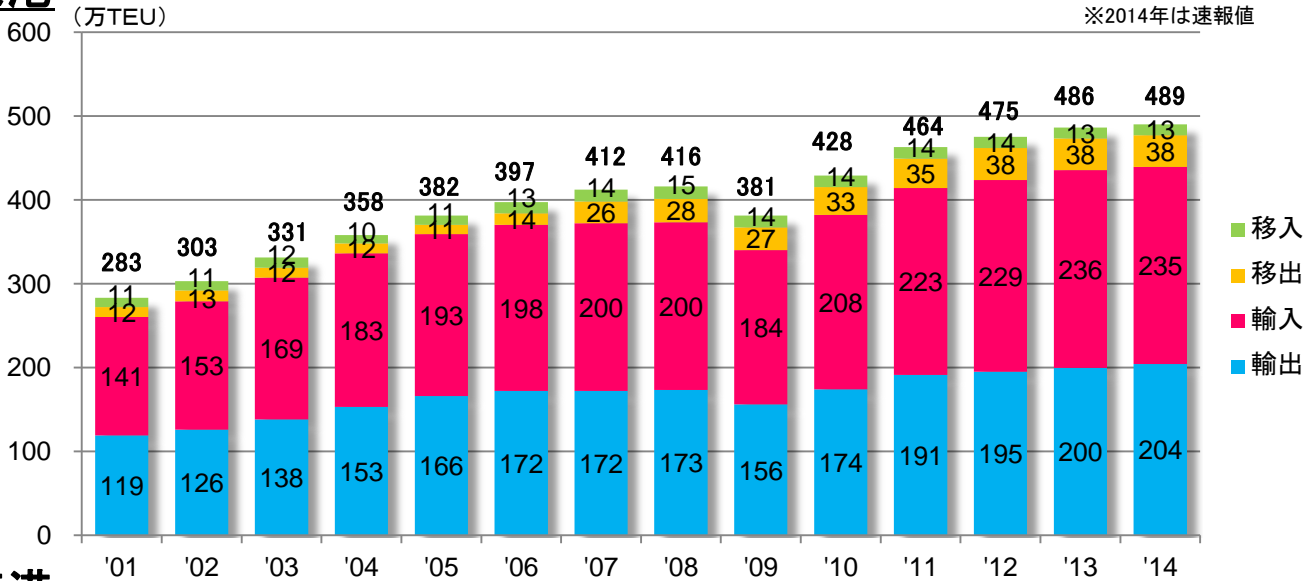

京浜港のコンテナ貨物取扱量の推移

外内貿コンテナ取扱個数の推移

※端数処理のため、内訳の和は必ずしも合計とはならない

東京港

(出典：東京港港勢)
※2014年は速報値

川崎港

(出典：川崎港統計年報)
※2014年は速報値

横浜港

(出典：横浜港統計年報)
※2014年は速報値