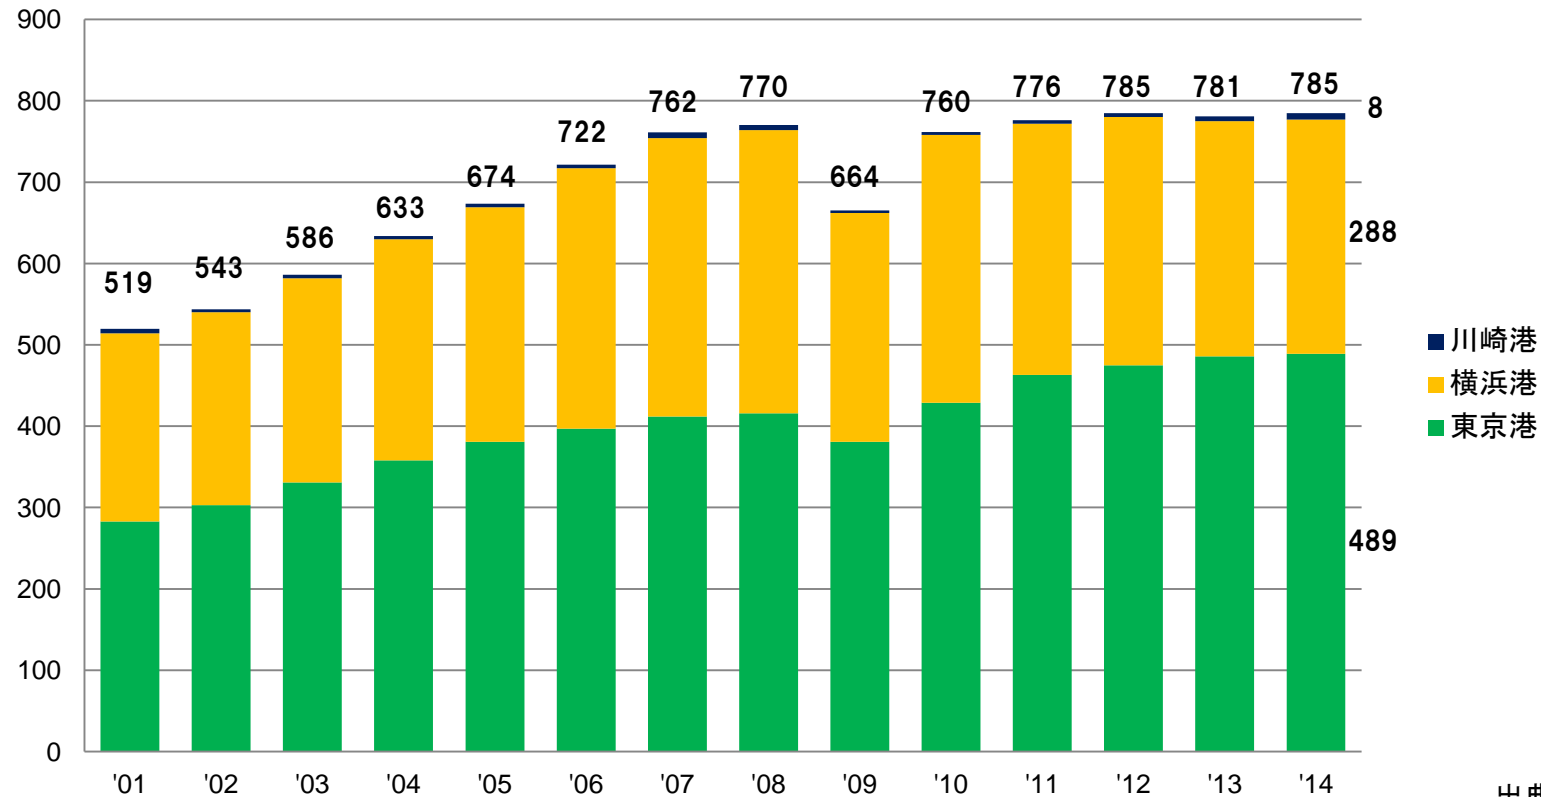

■海上コンテナ取扱量(外・内貿計)の推移

単位: 万TEU

出典：東京港港勢
川崎港統計年報
横浜港統計年報

※2014年は速報値