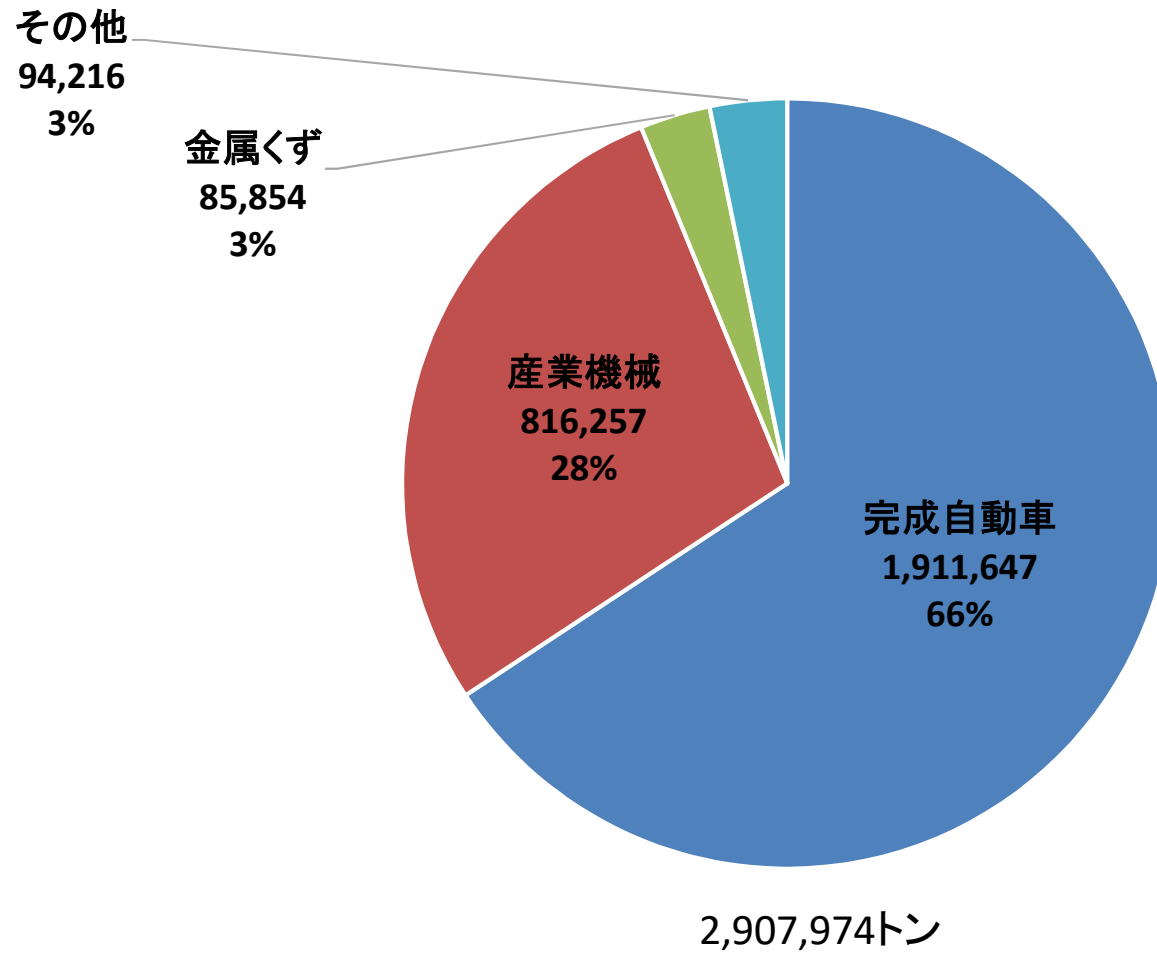

令和3年 茨城港品種別取扱貨物量(輸出)

単位:トン
令和3年 国土交通省
港湾統計より