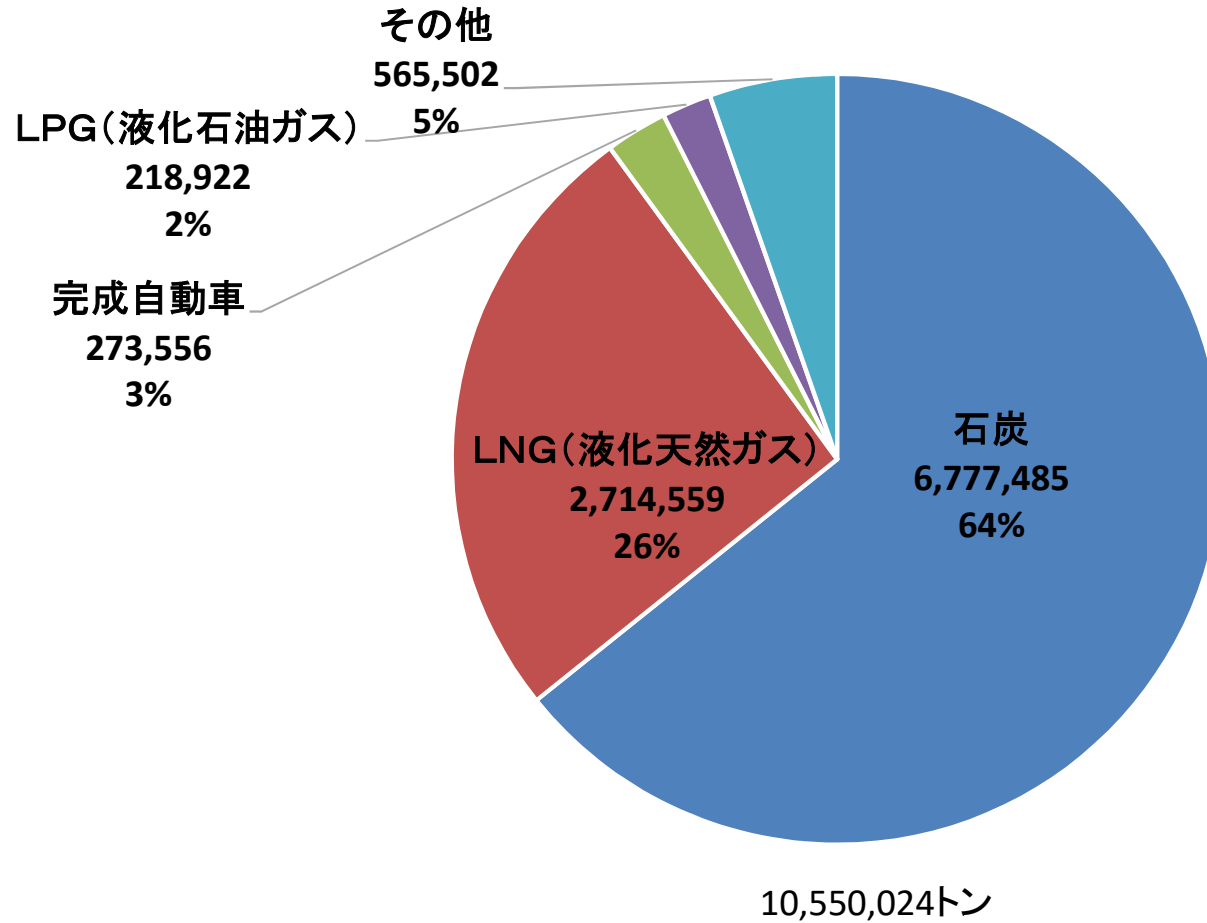

令和3年 茨城港品種別取扱貨物量(輸入)

単位:トン
令和3年 国土交通省
港湾統計より