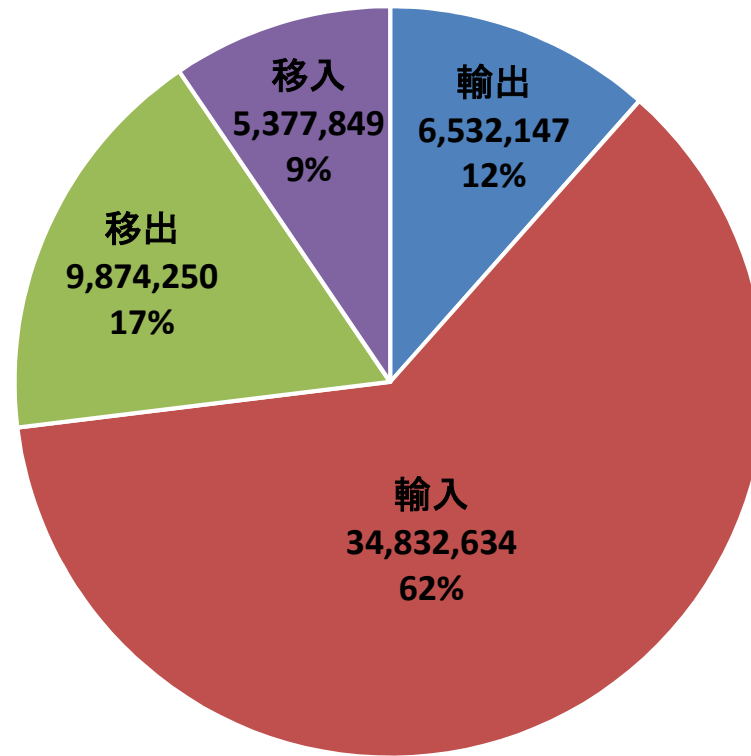

# 令和3年 鹿島港貨物別構成

56,616,880トン

単位:トン  
令和3年 国土交通省  
港湾統計より