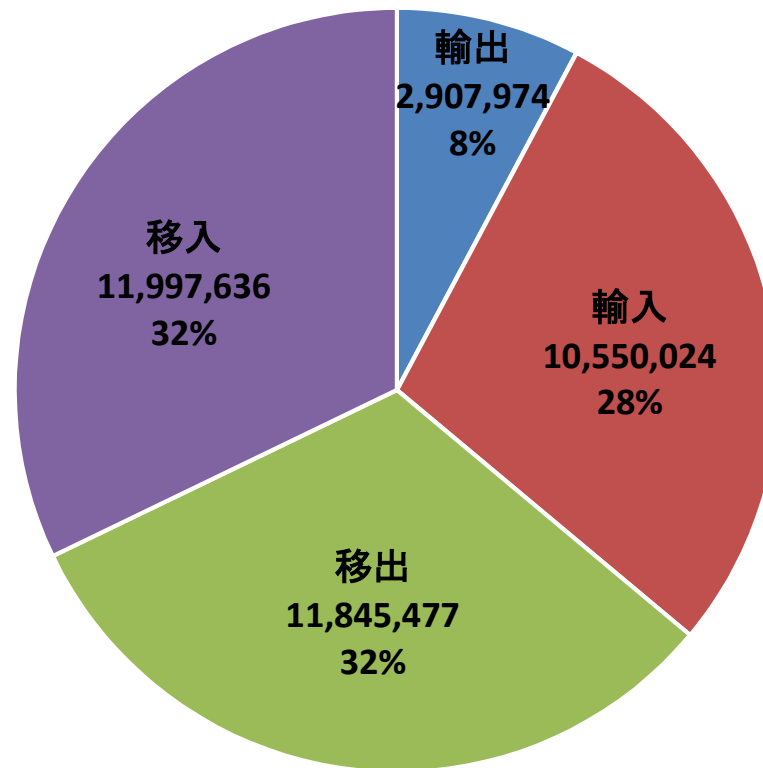

令和3年 茨城港貨物別構成

37,301,111トン

単位:トン

令和3年 国土交通省

港湾統計より