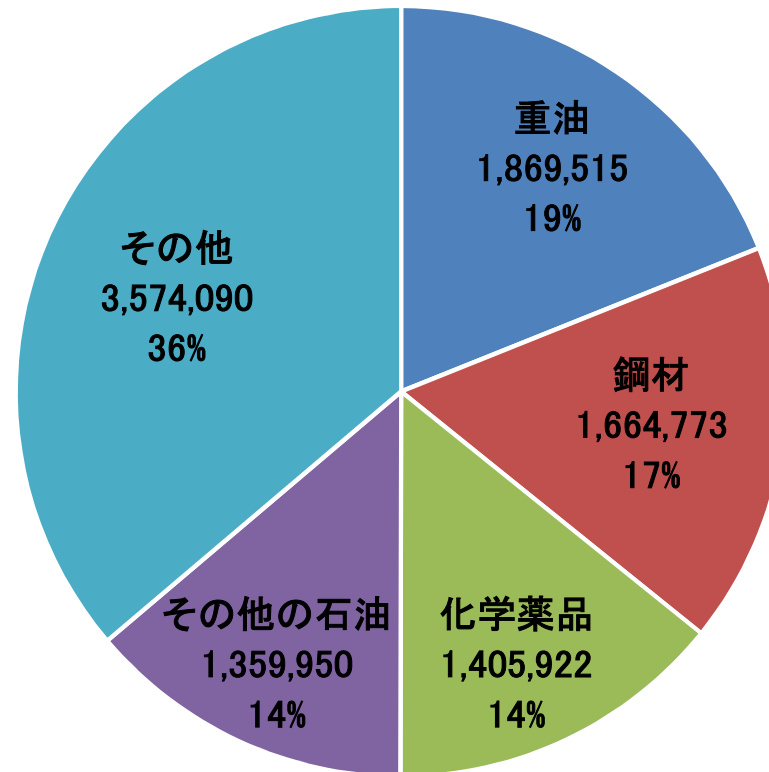

令和3年 鹿島港品種別取扱貨物量(移出)

9,874,250トン

単位:トン
令和3年 国土交通省
港湾統計より