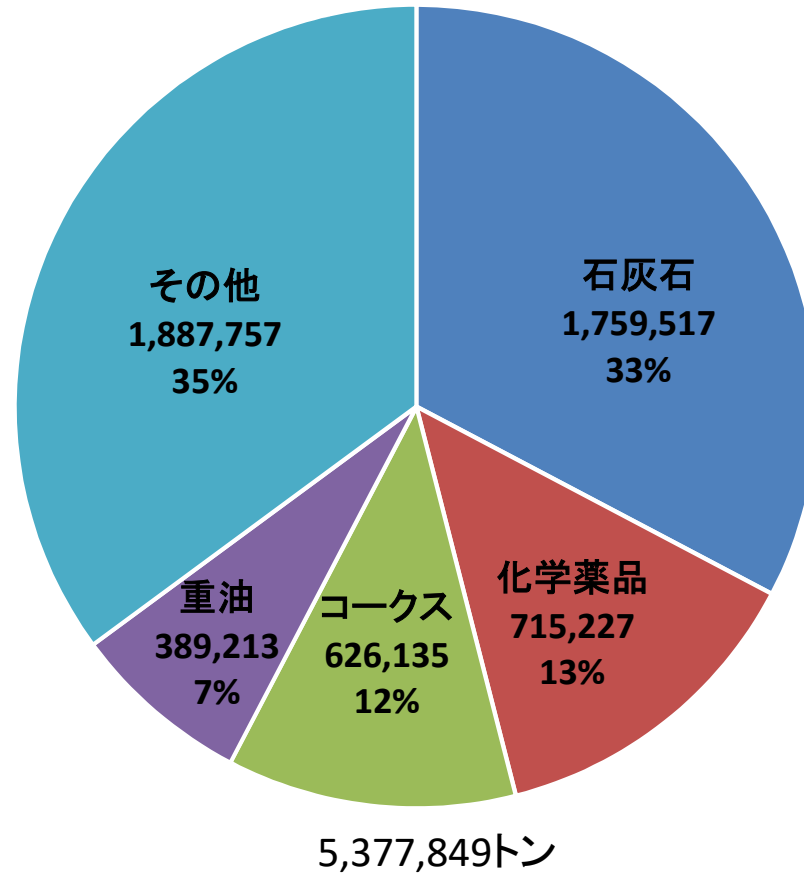

## 令和3年 鹿島港品種別取扱貨物量(移入)

単位:トン  
令和3年 国土交通省  
港湾統計より