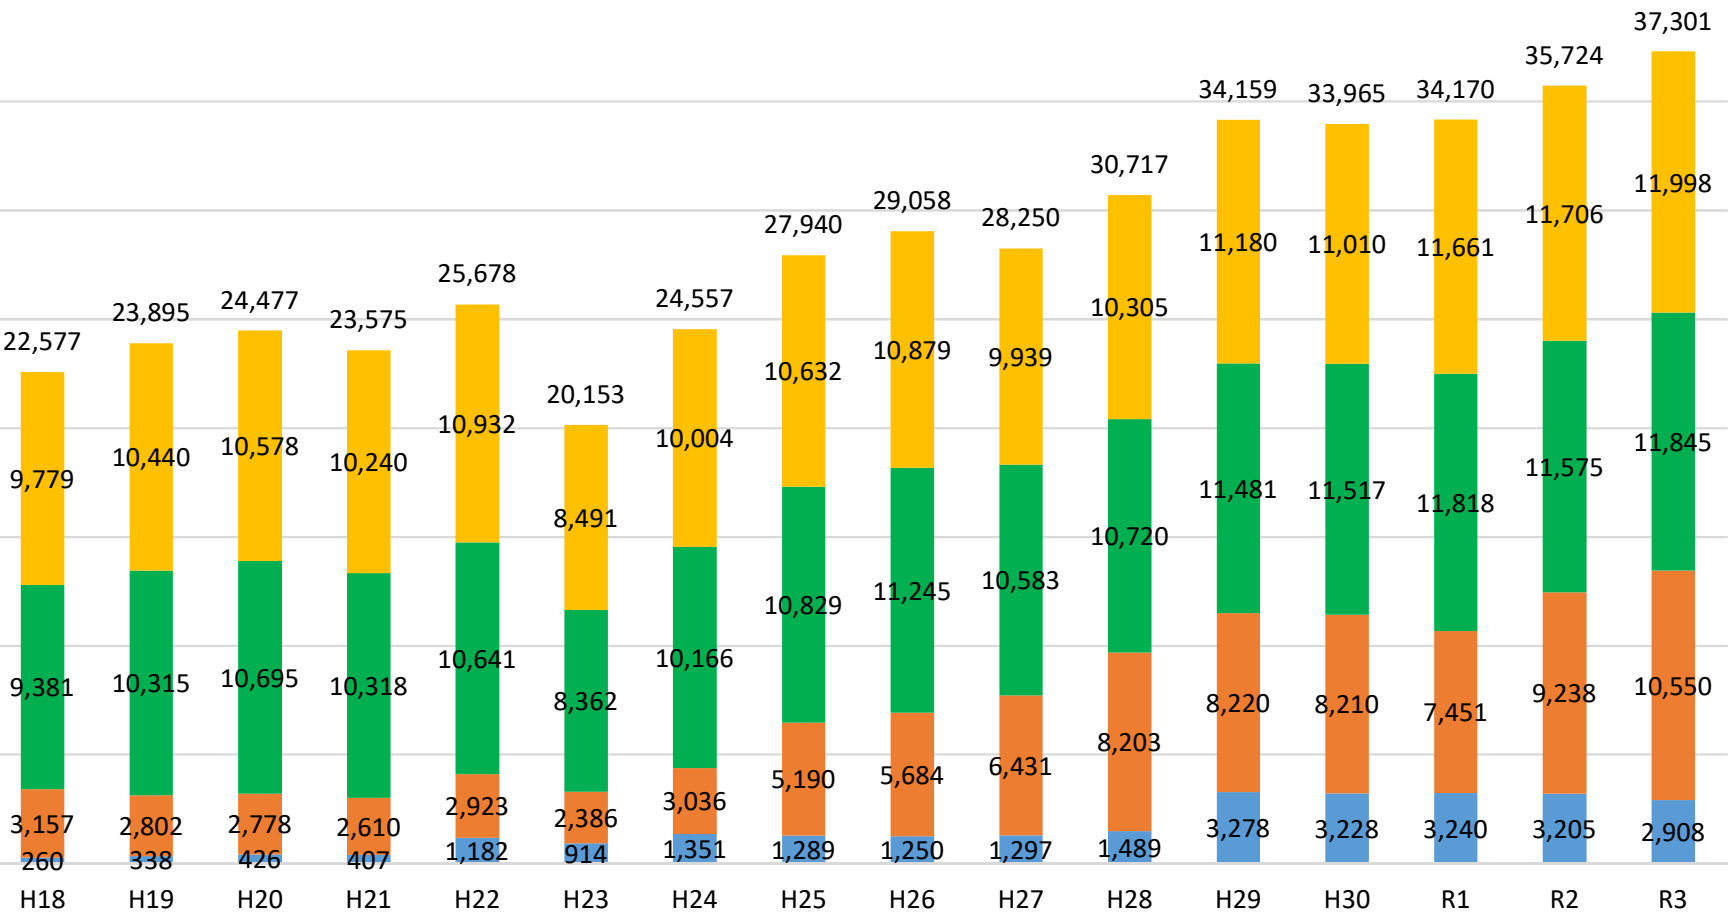

茨城港取扱貨物量の推移

千トン

40,000

35,000

30,000

25,000

20,000

15,000

10,000

5,000

0

■ 輸出 ■ 輸入 ■ 移出 ■ 移入

国土交通省 港湾統計より