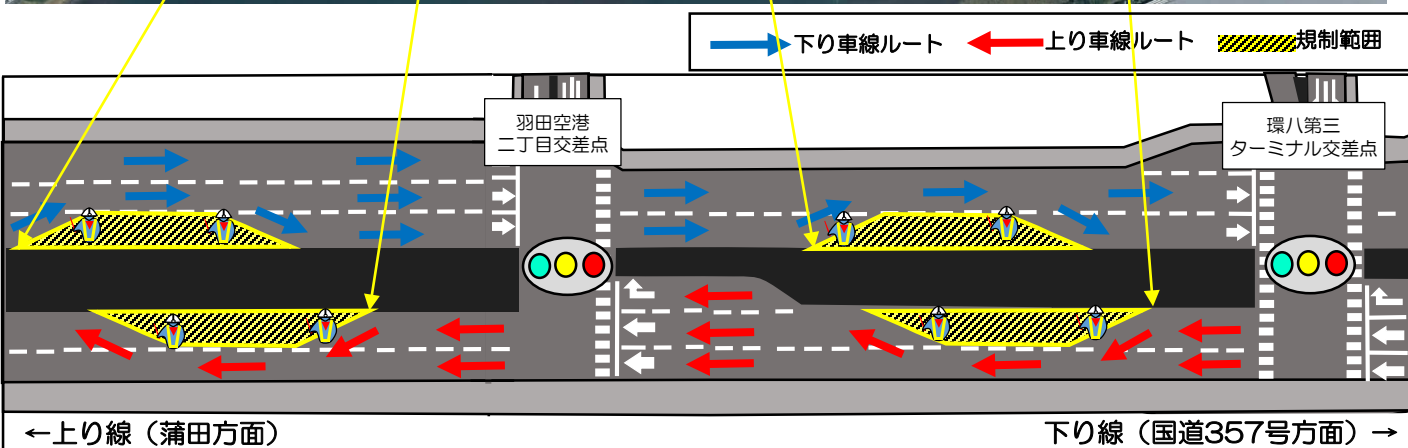

羽田空港 環状八号線

夜間規制のお知らせ（5月分）

昼間は上り線2車線確保し、混雑緩和に努めます。

日頃より公共工事へのご協力ありがとうございます。
現在工事中の羽田空港環状八号線について、5月分の夜間交通規制をお知らせ致します。ご不便をおかけ致しますが、ご理解ご協力のほどよろしくお願い致します。
(天候等により日時が変更になる場合がございます。)

対象区間：羽田空港二丁目西交差点～羽田空港環八第三ターミナル交差点付近間

規制日時：5/11(月)～16(土),18(月)～23(土)

規制時間：夜間20:00～6:00

(当日の交通状況により規制時間が前後する場合があります)

羽田空港の環状八号線周辺では引き続き道路の改良工事を実施しております。
車線規制等についてご理解、ご協力をよろしくお願い致します。