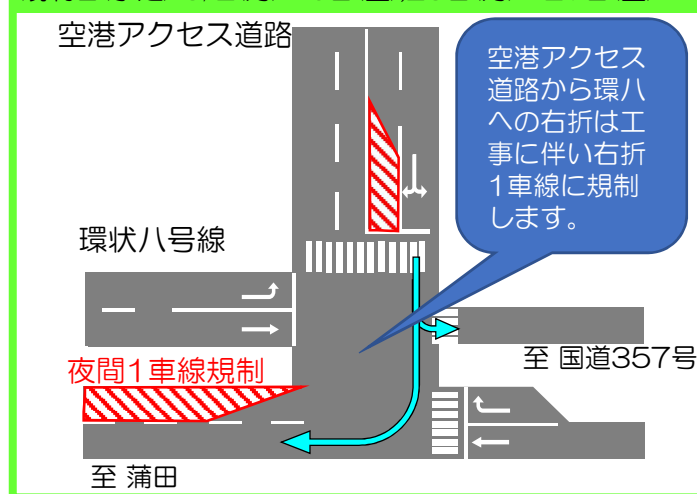

羽田空港では、2020年東京オリンピック・パラリンピック競技大会に向け、羽田空港及び空港周辺における各種工事を実施しており、空港周辺の道路は断続的に渋滞が発生しています。なるべく公共交通機関をご利用いただきますようお願い致します。