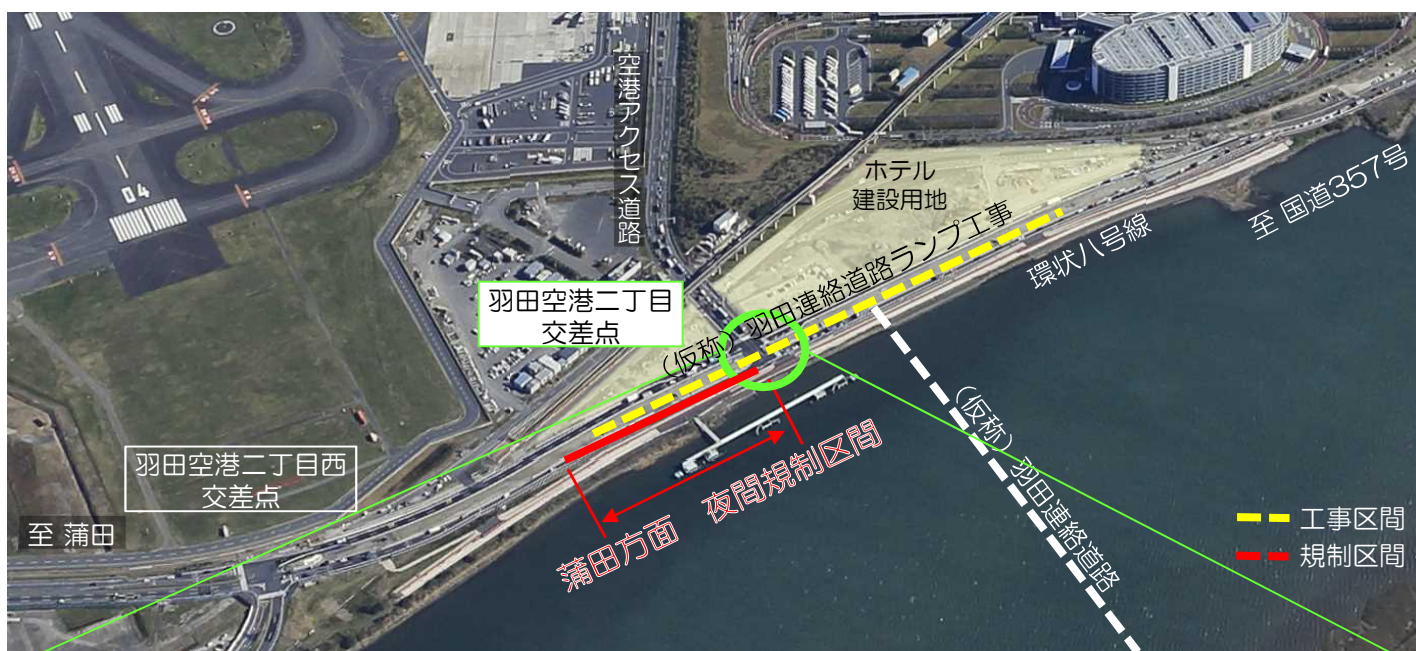

羽田空港 環状八号線 夜間規制のお知らせ（3月分）

昼間は上り線2車線確保し混雑緩和に努めます

日頃より公共工事へのご協力ありがとうございます。
 現在工事中の羽田空港環状八号線について、3月分の夜間交通規制をお知らせ致します。ご不便をおかけ致しますが、ご理解ご協力のほどよろしくお願い致します。(天候等により規制日時が変更になる場合がございます。)

対象区間：羽田空港二丁目交差点付近～羽田空港二丁目西交差点付近
 規制日時：3/2(月)～6日(金),9日(月)～13日(金),23日(月)～27日(金)の15日間
 規制時間：夜間20:00～6:00（当日の交通状況により規制時間が前後する場合があります）

規制日(予定) 3/2(月)～6日(金),23日(月)～27日(金)

規制日(予定) 3/9(月)～13日(金)

羽田空港では、2020年東京オリンピック・パラリンピック競技大会に向け、羽田空港及び空港周辺における各種工事を実施しており、空港周辺の道路は断続的に渋滞が発生しています。なるべく公共交通機関をご利用いただきますようお願い致します。