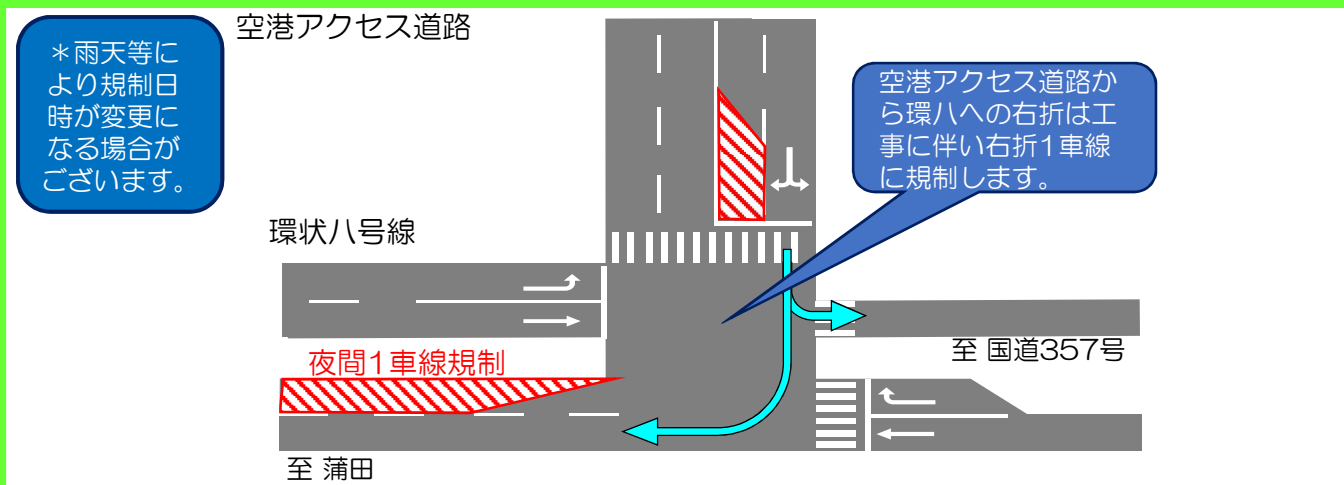

羽田空港 環状八号線 夜間規制のお知らせ（2月分）

昼間は上り線2車線確保し混雑緩和に努めます

日頃より公共工事へのご協力ありがとうございます。

現在工事中の羽田空港環状八号線について、2月分の夜間交通規制をお知らせ致します。ご不便をおかけ致しますが、ご理解ご協力のほどよろしくお願い致します。(天候等により規制日時が変更になる場合がございます。)

対象区間：羽田空港二丁目交差点付近～羽田空港二丁目西交差点付近間

規制日時：2/1(土)から月末までの25日間 ←(下図参照)

規制時間：夜間20:00～6:00（当日の交通状況により規制時間が前後する場合があります）

規制日(予定) 2/1(土),2/3(月)～2/8(土),2/10(月)～2/15(土),2/17(月)～2/22(土),2/24(月)～2/29(土)

羽田空港では、2020年東京オリンピック・パラリンピック競技大会に向け、羽田空港及び空港周辺における各種工事を実施しており、空港周辺の道路は断続的に渋滞が発生しています。なるべく公共交通機関をご利用いただきますようご理解ご協力のほどお願い致します。