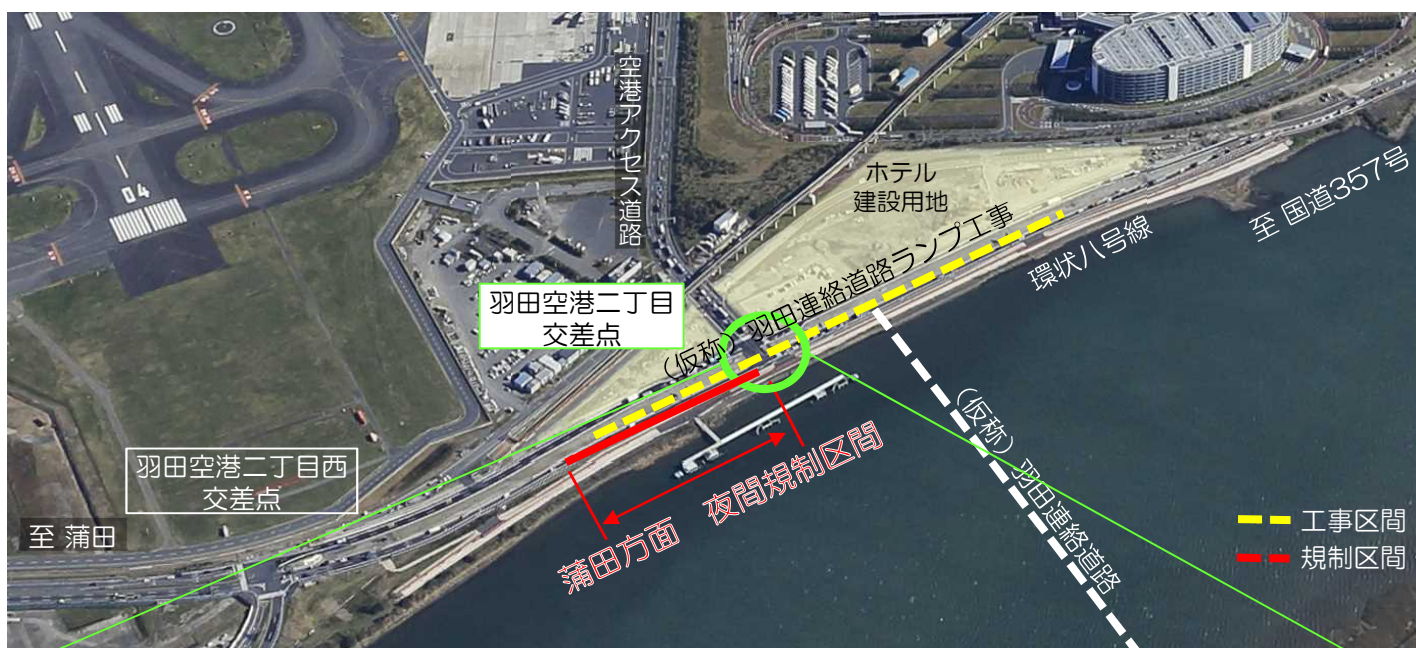

羽田空港 環状八号線 夜間規制のお知らせ（2月分）

昼間は上り線2車線確保し混雑緩和に努めます

日頃より公共工事へのご協力ありがとうございます。

現在工事中の羽田空港環状八号線について、2月分の夜間交通規制をお知らせ致します。ご不便をおかけ致しますが、ご理解ご協力のほどよろしくお願い致します。(天候等により規制日時が変更になる場合がございます。)

対象区間：羽田空港二丁目交差点付近～羽田空港二丁目西交差点付近間

規制日時：2/1(土)から月末までの25日間 ←(下図参照)

規制時間：夜間20:00～6:00（当日の交通状況により規制時間が前後する場合があります）

規制日(予定) 2/1(土),2/3(月)～2/8(土),2/10(月)～2/15(土),2/17(月)～2/22(土),2/24(月)～2/29(土)

羽田空港では、2020年東京オリンピック・パラリンピック競技大会に向け、羽田空港及び空港周辺における各種工事を実施しており、空港周辺の道路は断続的に渋滞が発生しています。なるべく公共交通機関をご利用いただきますようご理解ご協力のほどお願い致します。